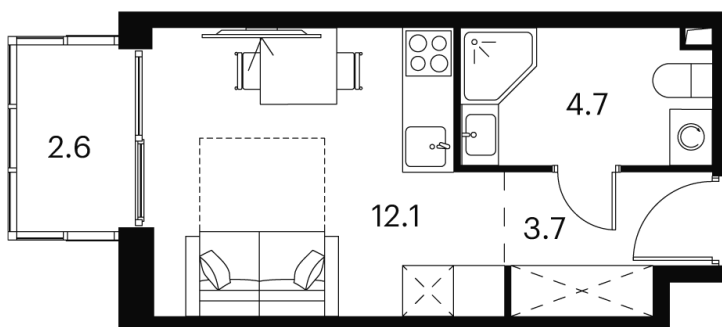

Номер: 216

студия 24.1 м²

Отсканируйте QR-код и
смотрите на сайте akvilon-
signal.ru

8 214 281 руб.

White Box

На улицу

С балконом

Корпус

Корпус 1

Этаж

10

Секция

1

23.11.2024, 12:03

Не является публичной офертой, цена может быть скорректирована.
Информация взята с сайта «akvilon-signal.ru»

На этаже 10

Студия 24.1 м²

Корпус 1
План 8-15, 17-23 этажа

23.11.2024, 12:03

Не является публичной офертой, цена может быть скорректирована.
Информация взята с сайта «akvilon-signal.ru»

На генплане Корпус 1

Студия 24.1 м²