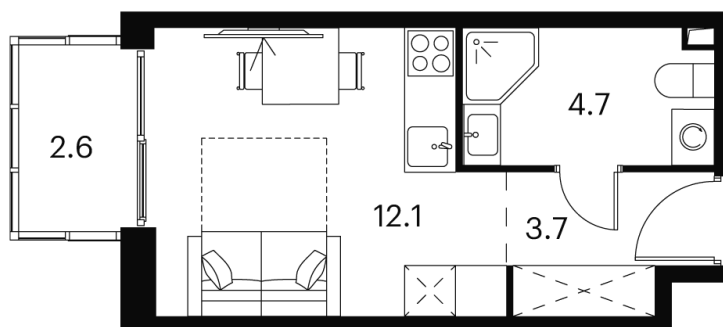

Номер: 216

студия 24.1 м²

Отсканируйте QR-код и
смотрите на сайте akvilon-
signal.ru

~~12 353 168 руб.~~

9 264 876 руб.

Скидка

Скидка

White Box

На улицу

С балконом

Корпус

Корпус 1

Этаж

10

Секция

1