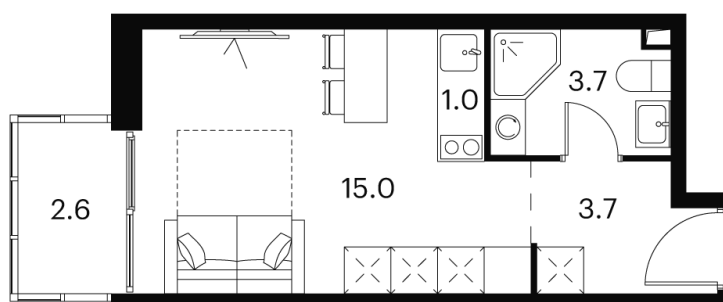

Номер: 817

студия 26 м²

Отсканируйте QR-код и
смотрите на сайте akvilon-
signal.ru

~~15 563 253 руб.~~

11 672 440 руб.

В ипотеку от **51 300 руб.**

Скидка

White Box

Во двор

С балконом

Корпус

Корпус 2

Этаж

17

Секция

1

24.04.2026 02:22 (Мск)

Не является публичной офертой, цена может быть скорректирована.
Информация взята с сайта «akvilon-signal.ru»

На этаже 17

Студия 26 м²

Корпус 2
План 8-15, 17-23 этажа

- XS
- 1K
- S
- M