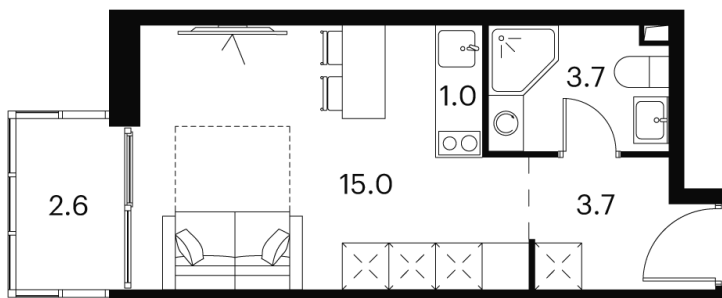

Номер: 817

студия 26 м²

Отсканируйте QR-код и
смотрите на сайте
akvilon-signal.ru

~~11 666 339 руб.~~

8 749 754 руб.

-25%

White Box

С балконом

Корпус

Корпус 2

Этаж

17

Секция

1

08.09.2024, 03:04

Не является публичной офертой, цена может быть скорректирована. Информация взята с сайта «akvilon-signal.ru»

На этаже 17

Студия 26 м²

Корпус 2
План 8-15, 17-23 этажа

- XS
- 1K
- S
- M

08.09.2024, 03:04

Не является публичной офертой, цена может быть скорректирована. Информация взята с сайта «akvilon-signal.ru»

На генплане Корпус 2