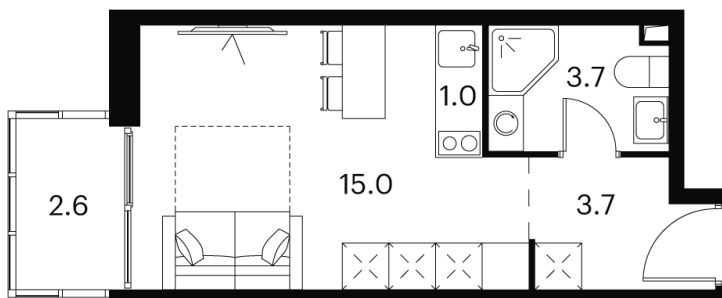

Номер: 817

студия 26 м²

Отсканируйте QR-код и
смотрите на сайте akvilon-
signal.ru

~~12 336 307 руб.~~

9 252 230 руб.

Скидка

White Box

Во двор

С балконом

Корпус

Корпус 2

Этаж

17

Секция

1

24.11.2024, 15:17

Не является публичной офертой, цена может быть скорректирована.
Информация взята с сайта «akvilon-signal.ru»

На этаже 17

Студия 26 м²

Корпус 2
План 8-15, 17-23 этажа

- XS
- IK
- S
- M

24.11.2024, 15:17

Не является публичной офертой, цена может быть скорректирована.
Информация взята с сайта «akvilon-signal.ru»