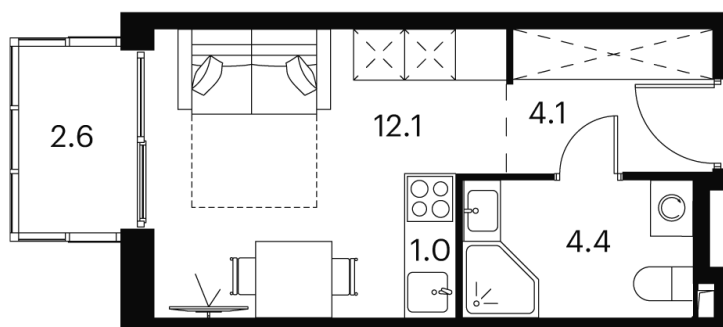

Номер: 472

Отсканируйте QR-код и
смотрите на сайте akvilon-
signal.ru

студия 24.2 м²

~~14 889 824 руб.~~

11 167 368 руб.

В ипотеку от 25 197 руб.

Скидка

White Box

На улицу

Европланировка

Корпус	Корпус 1	Этаж	22
Секция	1		

01.07.2026 09:47 (Мск)

Не является публичной офертой, цена может быть скорректирована.
Информация взята с сайта «akvilon-signal.ru».

На этаже 22

Студия 24.2 м²

Корпус 1
План 8-15, 17-23 этажа

01.07.2026 09:47 (Мск)

Не является публичной офертой, цена может быть скорректирована.
Информация взята с сайта «akvilon-signal.ru».

На генплане
Корпус 1

Студия 24.2 м²

01.07.2026 09:47 (Мск)