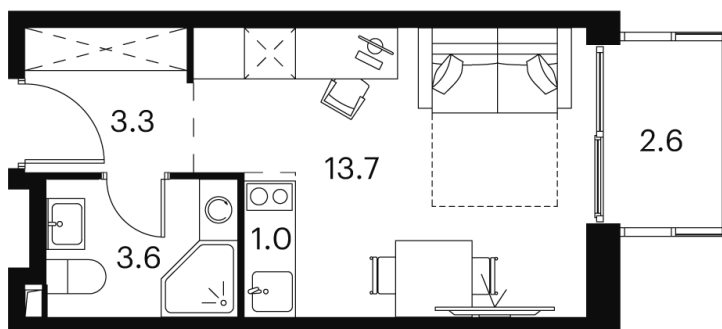

# студия 24.2 м<sup>2</sup>

Отсканируйте QR-код и  
смотрите на сайте akvilon-  
signal.ru

~~9 440 452 руб.~~

**7 080 339 руб.**

-25.00%

White Box

С балконом

Корпус	Корпус 2	Этаж	8
Секция	1		