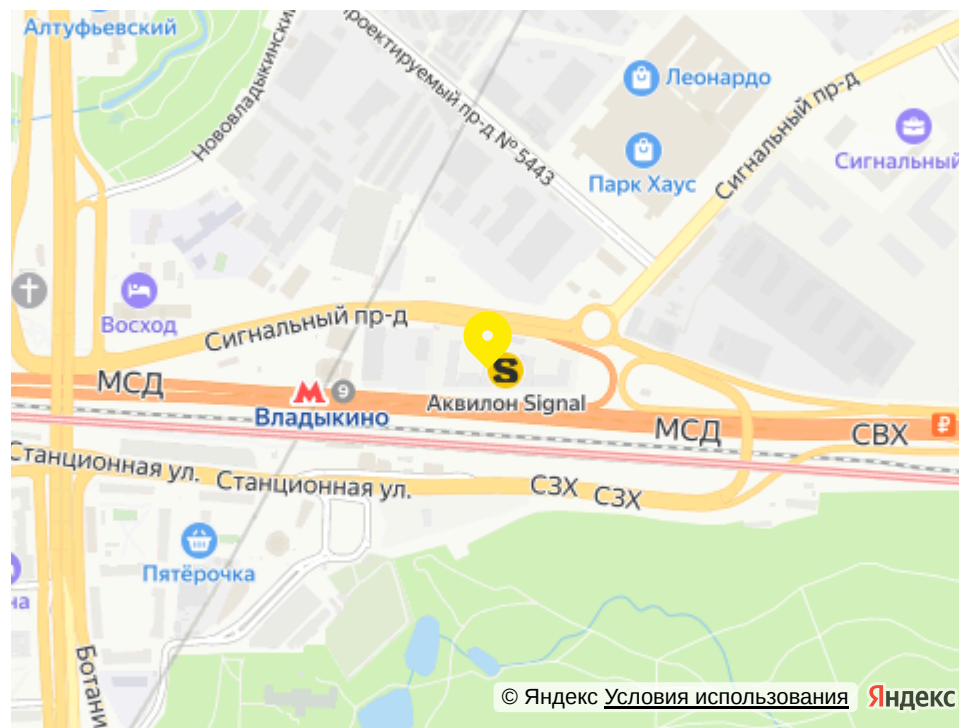

# «аpart-комплекс аквилон signal (аквилон сигнал)»

адрес

г Москва, Сигнальный  
проезд, д 12

© Яндекс [Условия использования](#) Яндекс

Номер 685

## Адрес

г Москва, Сигнальный проезд, д 12