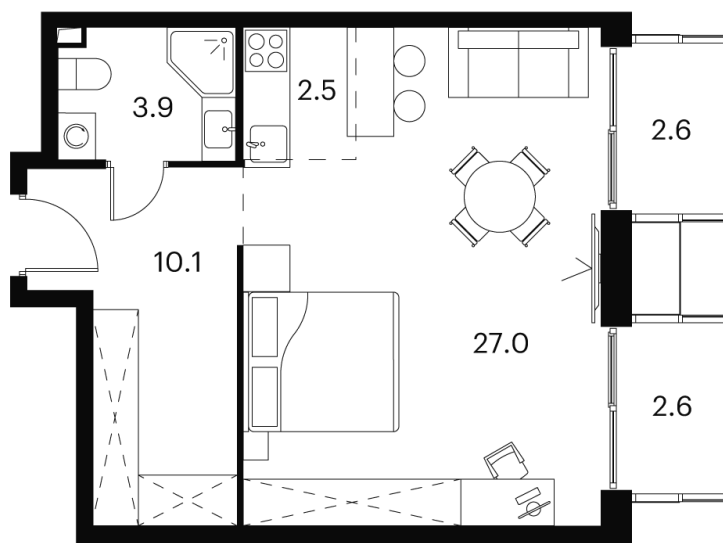

Номер: 316

студия 48.7 м²

Отсканируйте QR-код и
смотрите на сайте akvilon-
signal.ru

~~21 674 623 руб.~~

14 630 371 руб.

В ипотеку от 64 300 руб.

White Box

Во двор

Корпус

Корпус 1

Этаж

15

Секция

1

13.06.2026 03:43 (Мск)

Не является публичной офертой, цена может быть скорректирована.
Информация взята с сайта «akvilon-signal.ru».

На этаже 15

Студия 48.7 м²

Корпус 1
План 8-15, 17-23 этажа

13.06.2026 03:43 (Мск)

Не является публичной офертой, цена может быть скорректирована.
Информация взята с сайта «akvilon-signal.ru».

На генплане
Корпус 1