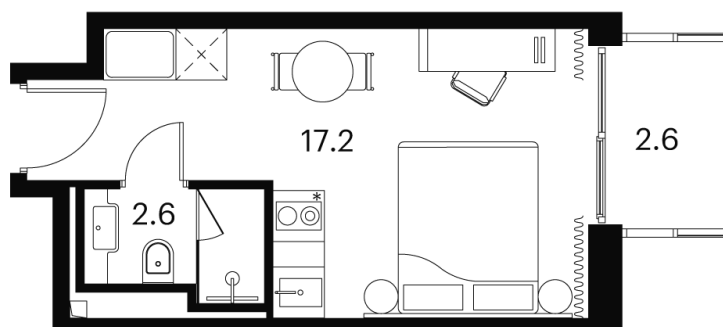

Номер: 1658

Отсканируйте QR-код и
смотрите на сайте akvilon-
signal.ru

1 КОМНАТНАЯ 22.4 м²

~~17 048 909 руб.~~

12 786 682 руб.

В ипотеку от 56 197 руб.

Скидка

Чистовая отделка

На улицу

С балконом

Корпус

Корпус 4

Этаж

20

Секция

1

08.04.2026 13:38 (Мск)

Не является публичной офертой, цена может быть скорректирована.
Информация взята с сайта «akvilon-signal.ru»