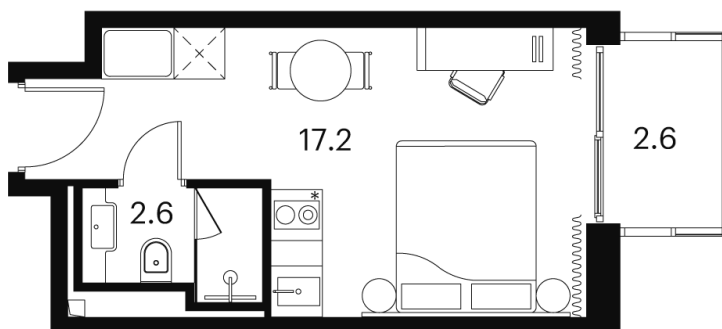

Номер: 1658

Отсканируйте QR-код и
смотрите на сайте akvilon-
signal.ru

1 КОМНАТНАЯ 22.4 м²

~~11 948 433 руб.~~

8 961 325 руб.

-25.00%

Чистовая отделка

С балконом

Корпус	Корпус 4	Этаж	20
Секция	1		

18.10.2024, 08:35

Не является публичной офертой, цена может быть скорректирована.
Информация взята с сайта «akvilon-signal.ru»

На этаже 20

1 комнатная 22.4 м²

Корпус 4
План 8-15, 17-23 этажа

- Studio
- Deluxe
- Junior Suite

18.10.2024, 08:35

Не является публичной офертой, цена может быть скорректирована.
Информация взята с сайта «akvilon-signal.ru»

На генплане Корпус 4

1 комнатная 22.4 м²

18.10.2024, 08:35