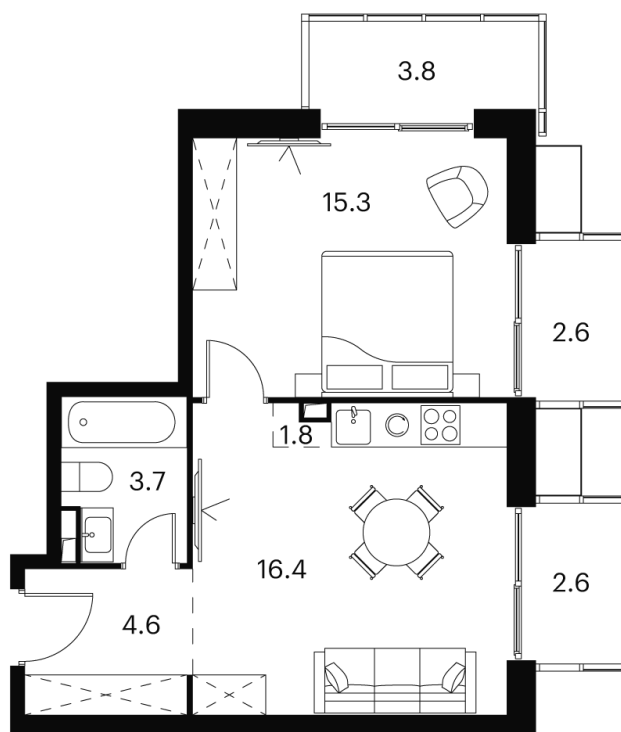

Номер: 680

Отсканируйте QR-код и
смотрите на сайте akvilon-
signal.ru

1 Комнатная 51.1 м²

~~19 113 491 руб.~~

14 335 118 руб.

Скидка

Скидка

White Box

Во двор

На улицу

Корпус

Корпус 2

Этаж

9

Секция

1

Адрес офиса продаж

г Москва, Сигнальный проезд, д 12

14.04.2025 17:06 (Мск)

Не является публичной офертой, цена может быть скорректирована.
Информация взята с сайта «akvilon-signal.ru»

На этаже 9

1 комнатная 51.1 м²