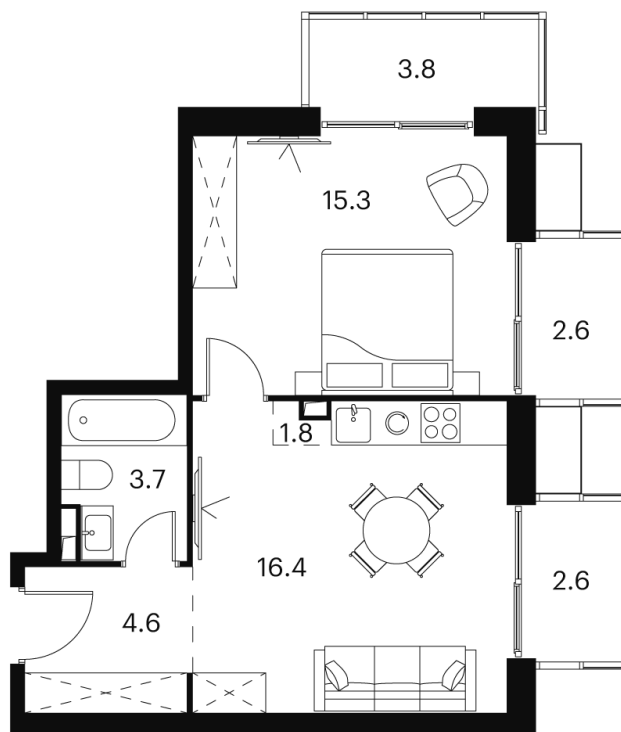

Номер: 680

Отсканируйте QR-код и
смотрите на сайте akvilon-
signal.ru

1 Комнатная 51.1 м²

~~16 984 796 руб.~~

12 738 597 руб.

-25.00%

White Box

Корпус

Корпус 2

Этаж

9

Секция

1

18.10.2024, 07:07

Не является публичной офертой, цена может быть скорректирована.
Информация взята с сайта «akvilon-signal.ru»

На этаже 9

1 комнатная 51.1 м²

Корпус 2
План 8-15, 17-23 этажа

18.10.2024, 07:07

Не является публичной офертой, цена может быть скорректирована.
Информация взята с сайта «akvilon-signal.ru»

На генплане Корпус 2

1 комнатная 51.1 м²