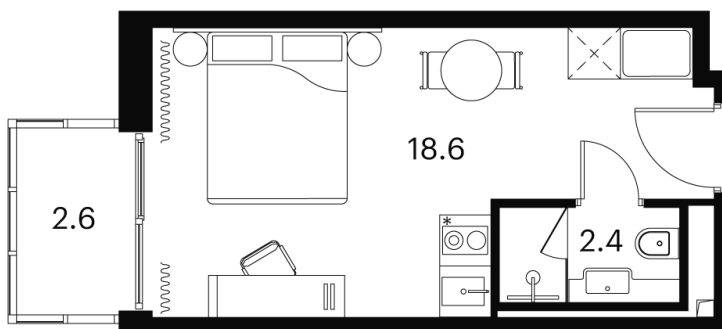

Номер: 1331

Отсканируйте QR-код и
смотрите на сайте
akvilon-signal.ru

1 комнатная 23.6 м²

~~12 035 741 руб.~~

9 026 806 руб.

-25%

Чистовая отделка

С балконом

Корпус

Корпус 3

Этаж

20

Секция

1

08.09.2024, 02:21

Не является публичной офертой, цена может быть скорректирована. Информация взята с сайта «akvilon-signal.ru»

На этаже 20

1 комнатная 23.6 м²

Корпус 3
План 8-15, 17-23 этажа

- Studio
- Standard
- Deluxe
- Junior Suite

08.09.2024, 02:21

Не является публичной офертой, цена может быть скорректирована. Информация взята с сайта «akvilon-signal.ru»