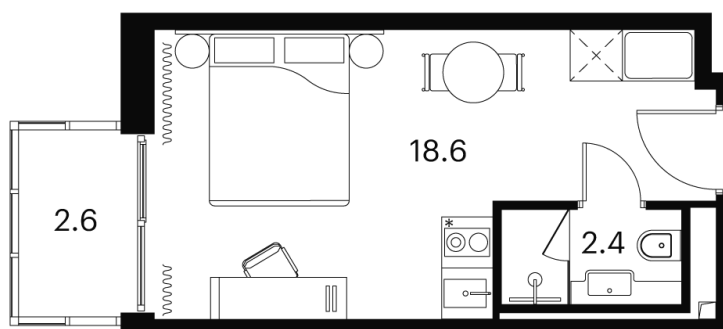

Номер: 1331

Отсканируйте QR-код и
смотрите на сайте akvilon-
signal.ru

1 комнатная 23.6 м²

~~13 283 148 руб.~~

9 962 361 руб.

Скидка

Цена ниже сейчас

Скидка

Чистовая отделка

Во двор

С балконом

Корпус

Корпус 3

Этаж

20

Секция

Корпус 3
План 8-15, 17-23 этажа

- Studio
- Standard
- Deluxe
- Junior Suite

Адрес офиса продаж
г Москва, Сигнальный проезд, д 12

12.05.2025 20:51 (Мск)

Не является публичной офертой, цена может быть скорректирована.
Информация взята с сайта «akvilon-signal.ru»