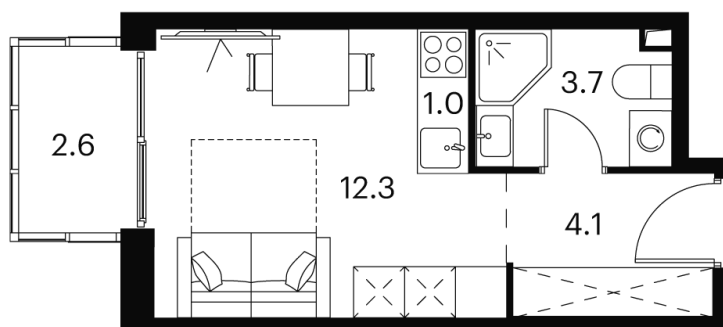

## студия 23.7 м<sup>2</sup>

~~14 164 685 руб.~~

**10 623 514 руб.**

В ипотеку от 23 970 руб.

Скидка

White Box

На улицу

Европланировка