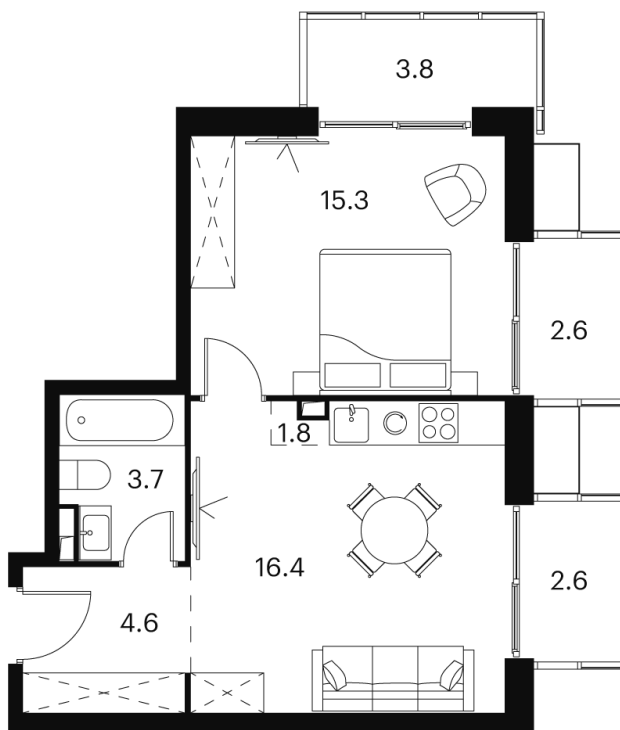

Номер: 824

Отсканируйте QR-код и
смотрите на сайте akvilon-
signal.ru

1 КОМНАТНАЯ 51.1 М²

~~18 666 605 руб.~~

13 999 954 руб.

-25.00%

White Box

Корпус

Корпус 2

Этаж

17

Секция

1

18.10.2024, 05:07

Не является публичной офертой, цена может быть скорректирована.
Информация взята с сайта «akvilon-signal.ru»

На этаже 17

1 комнатная 51.1 м²

Корпус 2
План 8-15, 17-23 этажа

- XS
- 1K
- S
- M

18.10.2024, 05:07

Не является публичной офертой, цена может быть скорректирована.
Информация взята с сайта «akvilon-signal.ru»

На генплане Корпус 2