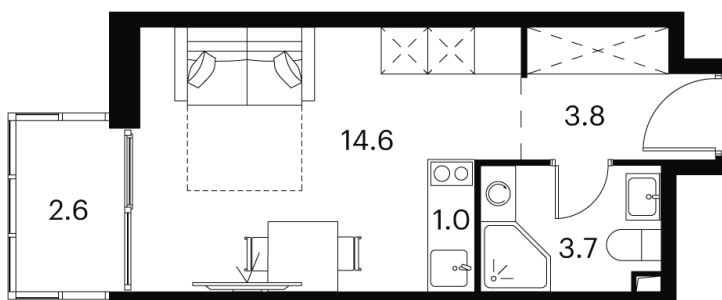

Номер: 838

студия 25.7 м²

Отсканируйте QR-код и
смотрите на сайте akvilon-
signal.ru

~~12 341 620 руб.~~

9 256 215 руб.

Скидка

White Box

Во двор

С балконом

Корпус

Корпус 2

Этаж

18

Секция

1

22.11.2024, 13:51

Не является публичной офертой, цена может быть скорректирована.
Информация взята с сайта «akvilon-signal.ru»

На этаже 18

Студия 25.7 м²

Корпус 2
План 8-15, 17-23 этажа

- XS
- 1K
- S
- M

22.11.2024, 13:51

Не является публичной офертой, цена может быть скорректирована.
Информация взята с сайта «akvilon-signal.ru»

На генплане Корпус 2

Студия 25.7 м²

22.11.2024, 13:51

Не является публичной офертой, цена может быть скорректирована.
Информация взята с сайта «akvilon-signal.ru»