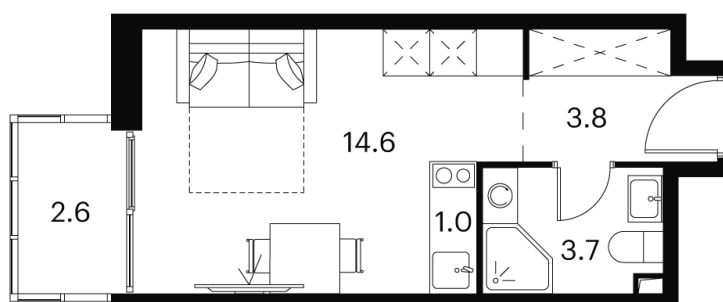

## студия 25.7 м<sup>2</sup>

~~15 376 413 руб.~~

**11 532 310 руб.**

В ипотеку от 138 066 руб.

Скидка

White Box

Во двор

С балконом

# На этаже 18

Студия 25.7 м<sup>2</sup>

Корпус 2  
План 8-15, 17-23 этажа

- XS
- 1K
- S
- M

24.04.2026 02:24 (Мск)

Не является публичной офертой, цена может быть скорректирована.  
Информация взята с сайта «akvilon-signal.ru»