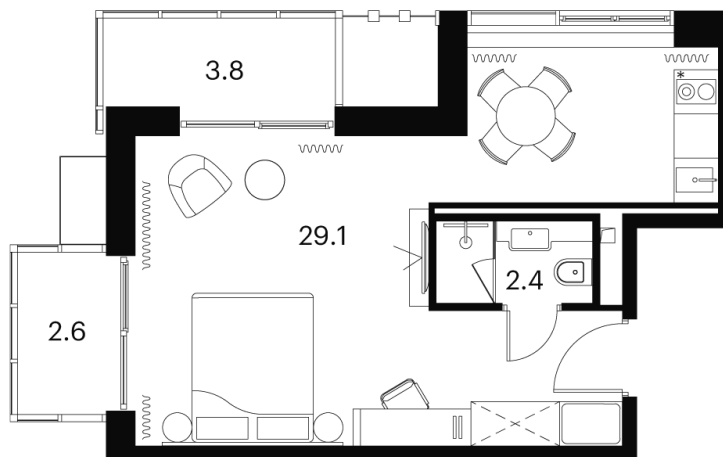

Номер: 1317

Отсканируйте QR-код и
смотрите на сайте
akvilon-signal.ru

1 КОМНАТНАЯ 37.9 м²

~~16 267 135 руб.~~

12 200 351 руб.

-25.00%

Чистовая отделка

Корпус	Корпус 3	Этаж	19
Секция	1		

16.09.2024, 18:56

Не является публичной офертой, цена может быть скорректирована. Информация взята с сайта «akvilon-signal.ru»

На этаже 19

1 комнатная 37.9 м²

Корпус 3
План 8-15, 17-23 этажа

Ботанический сад

- Studio
- Standard
- Deluxe
- Junior Suite

16.09.2024, 18:56

Не является публичной офертой, цена может быть скорректирована. Информация взята с сайта «akvilon-signal.ru»

На генплане Корпус 3

1 комнатная 37.9 м²