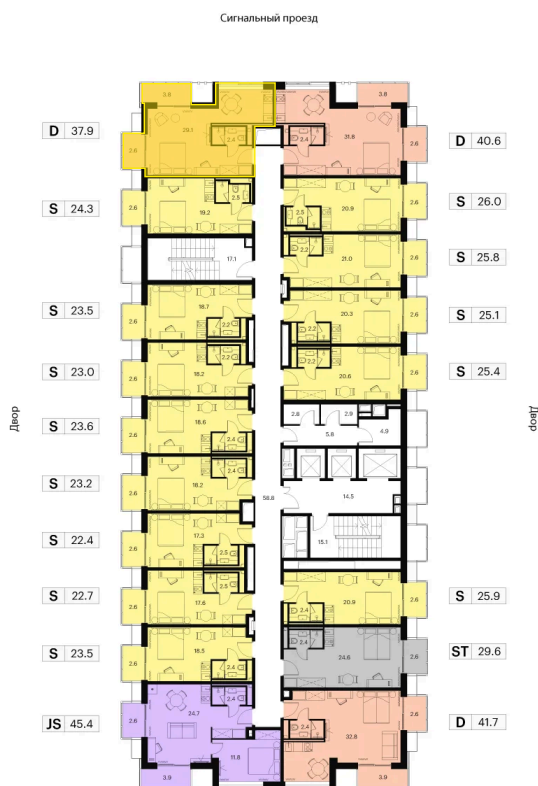

Номер: 1317

Отсканируйте QR-код и
смотрите на сайте
akvilon-signal.ru

1 КОМНАТНАЯ 37.9 м²

~~16 267 135 руб.~~

12 200 351 руб.

-25.00%

Чистовая отделка

Корпус	Корпус 3	Этаж	19
Секция	1		

16.09.2024, 18:56

Не является публичной офертой, цена может быть скорректирована. Информация взята с сайта «akvilon-signal.ru»

На этаже 19

1 комнатная 37.9 м²

Корпус 3
План 8-15, 17-23 этажа

Ботанический сад

- Studio
- Standard
- Deluxe
- Junior Suite

16.09.2024, 18:56

Не является публичной офертой, цена может быть скорректирована. Информация взята с сайта «akvilon-signal.ru»

На генплане Корпус 3

1 комнатная 37.9 м²