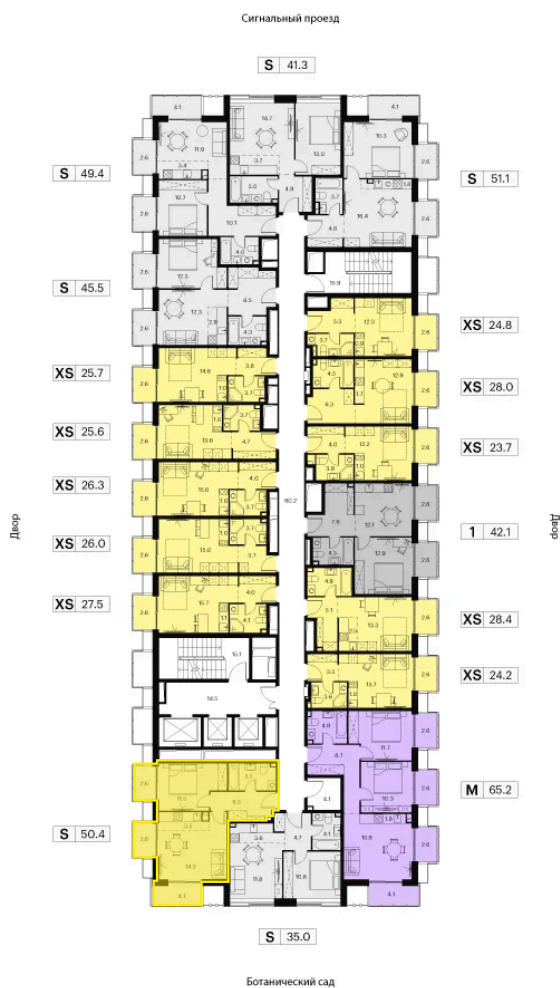

Номер: 725

Отсканируйте QR-код и
смотрите на сайте akvilon-
signal.ru

1 КОМНАТНАЯ 50.4 м²

~~24 065 103 руб.~~

18 048 827 руб.

В ипотеку от 79 324 руб.

Скидка

White Box

Во двор и на улицу

Корпус

Корпус 2

Этаж

11

Секция

1

02.04.2026 04:46 (Мск)

Не является публичной офертой, цена может быть скорректирована.
Информация взята с сайта «akvilon-signal.ru»

На этаже 11

1 комнатная 50.4 м²

Корпус 2
План 8-15, 17-23 этажа

- XS
- 1K
- S
- M

02.04.2026 04:46 (Мск)

Не является публичной офертой, цена может быть скорректирована.
Информация взята с сайта «akvilon-signal.ru»

На генплане
Корпус 2

1 комнатная 50.4 м²

02.04.2026 04:46 (Мск)

Не является публичной офертой, цена может быть скорректирована.
Информация взята с сайта «akvilon-signal.ru»