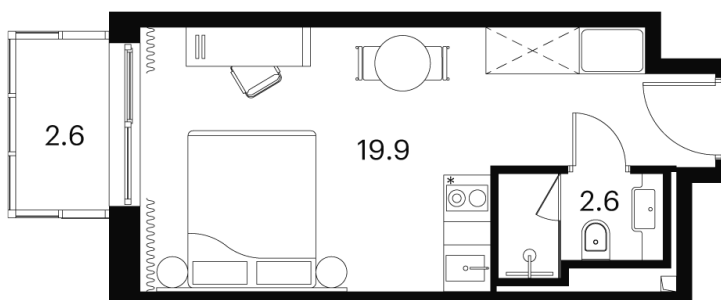

Номер: 1496

Отсканируйте QR-код и
смотрите на сайте akvilon-
signal.ru

1 КОМНАТНАЯ 25.1 М²

~~12 335 747 руб.~~

9 251 810 руб.

Скидка

Скидка

Чистовая отделка

Во двор

С балконом

Корпус

Корпус 4

Этаж

7

Секция

1