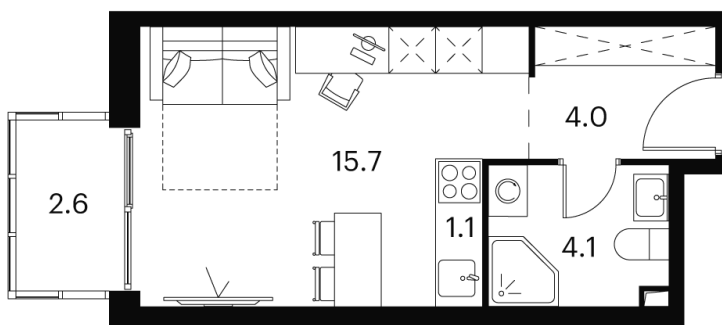

Номер: 870

студия 27.5 м²

Отсканируйте QR-код и
смотрите на сайте
akvilon-signal.ru

~~12 643 547 руб.~~

9 482 660 руб.

Скидка

White Box

Во двор

С балконом

Корпус	Корпус 2	Этаж	20
Секция	1		

22.11.2024, 01:02

Не является публичной офертой, цена может быть скорректирована. Информация взята с сайта «akvilon-signal.ru»

На этаже 20

Студия 27.5 м²

Корпус 2
План 8-15, 17-23 этажа

- XS
- 1K
- S
- M

22.11.2024, 01:02

Не является публичной офертой, цена может быть скорректирована. Информация взята с сайта «akvilon-signal.ru»

На генплане Корпус 2

Студия 27.5 м²

22.11.2024, 01:02

Не является публичной офертой, цена может быть скорректирована. Информация взята с сайта «akvilon-signal.ru»