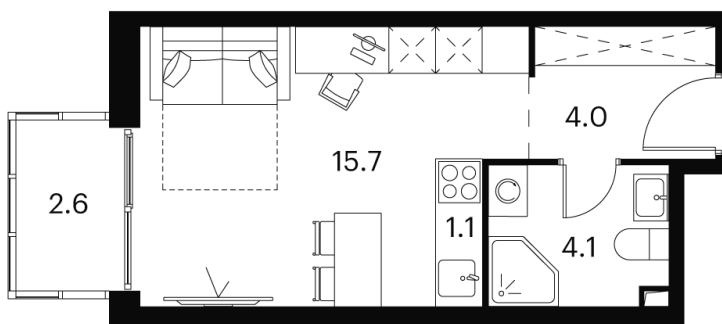

Номер: 870

**студия 27.5 м<sup>2</sup>**

Отсканируйте QR-код и  
смотрите на сайте akvilon-  
signal.ru

~~15 731 173 руб.~~

**10 618 542 руб.**

В ипотеку **от 46 668 руб.**

Акционный лот с доп. скидкой

White Box

Во двор

Европланировка

Корпус

Корпус 2

Этаж

20

Секция

1

# На этаже 20

Студия 27.5 м<sup>2</sup>

Корпус 2  
План 8-15, 17-23 этажа

24.06.2026 09:45 (Мск)

Не является публичной офертой, цена может быть скорректирована.  
Информация взята с сайта «akvilon-signal.ru».