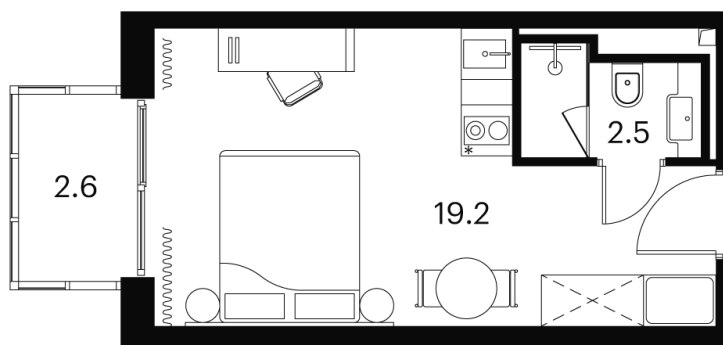

Номер: 1334

Отсканируйте QR-код и
смотрите на сайте akvilon-
signal.ru

1 КОМНАТНАЯ 24.3 м²

~~13 022 600 руб.~~

9 766 950 руб.

Скидка

Скидка

Чистовая отделка

На улицу

С балконом

Корпус

Корпус 3

Этаж

20

Секция

1

Адрес офиса продаж

г Москва, Сигнальный проезд, д 12

19.04.2025 16:55 (Мск)

Не является публичной офертой, цена может быть скорректирована.
Информация взята с сайта «akvilon-signal.ru»

На этаже 20

1 комнатная 24.3 м²

Корпус 3
План 8-15, 17-23 этажа

- Studio
- Standard
- Deluxe
- Junior Suite

Адрес офиса продаж

г Москва, Сигнальный проезд, д 12

19.04.2025 16:55 (Мск)

Не является публичной офертой, цена может быть скорректирована.
Информация взята с сайта «akvilon-signal.ru»