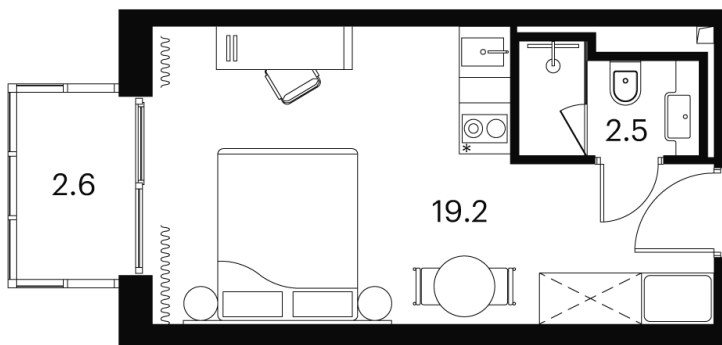

Номер: 1334

Отсканируйте QR-код и
смотрите на сайте
akvilon-signal.ru

1 КОМНАТНАЯ 24.3 м²

~~11 229 160 руб.~~

8 421 870 руб.

-25%

Чистовая отделка

С балконом

Корпус

Корпус 3

Этаж

20

Секция

1

08.09.2024, 02:09

Не является публичной офертой, цена может быть скорректирована. Информация взята с сайта «akvilon-signal.ru»

На этаже 20

1 комнатная 24.3 м²

Корпус 3
План 8-15, 17-23 этажа

- Studio
- Standard
- Deluxe
- Junior Suite

08.09.2024, 02:09

Не является публичной офертой, цена может быть скорректирована. Информация взята с сайта «akvilon-signal.ru»