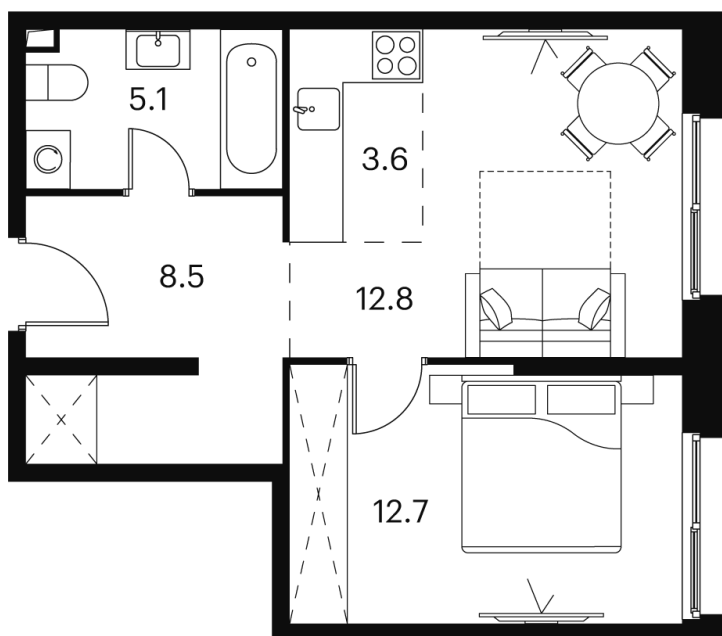

Номер: 86

Отсканируйте QR-код и
смотрите на сайте akvilon-
signal.ru

1 КОМНАТНАЯ 42.7 м²

~~13 810 884 руб.~~

10 358 163 руб.

-25.00%

White Box

Во двор

Корпус	Корпус 1	Этаж	4
Секция	1		

18.10.2024, 04:53

Не является публичной офертой, цена может быть скорректирована.
Информация взята с сайта «akvilon-signal.ru»

На этаже 4

1 комнатная 42.7 м²

Корпус 1
План 2-5 этажа

18.10.2024, 04:53

Не является публичной офертой, цена может быть скорректирована.
Информация взята с сайта «akvilon-signal.ru»

На генплане Корпус 1

1 комнатная 42.7 м²

18.10.2024, 04:53

Не является публичной офертой, цена может быть скорректирована.
Информация взята с сайта «akvilon-signal.ru»