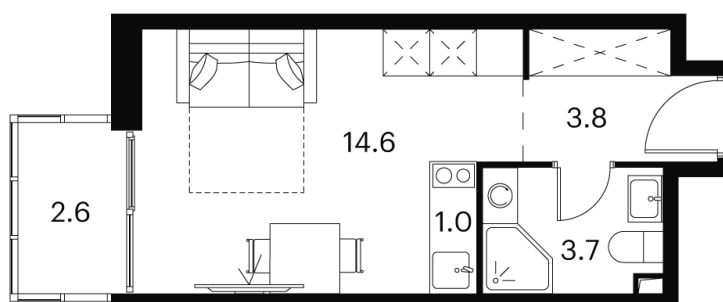

## студия 25.7 м<sup>2</sup>

~~16 212 177 руб.~~

**12 159 133 руб.**

В ипотеку от 53 439 руб.

Скидка

White Box

Во двор

С балконом

# На этаже 22

Студия 25.7 м<sup>2</sup>

Корпус 2  
План 8-15, 17-23 этажа

- XS
- 1K
- S
- M

18.04.2026 01:11 (Мск)

Не является публичной офертой, цена может быть скорректирована.  
Информация взята с сайта «akvilon-signal.ru»