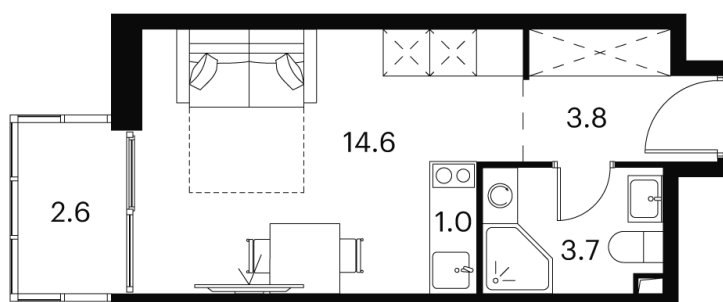

## студия 25.7 м<sup>2</sup>

~~16 212 177 руб.~~

**12 159 133 руб.**

В ипотеку от 27 435 руб.

Скидка

White Box

Во двор

С балконом

# На этаже 22

Студия 25.7 м<sup>2</sup>

Корпус 2  
План 8-15, 17-23 этажа

- XS
- 1K
- S
- M

02.06.2026 04:05 (Мск)

Не является публичной офертой, цена может быть скорректирована.  
Информация взята с сайта «akvilon-signal.ru».