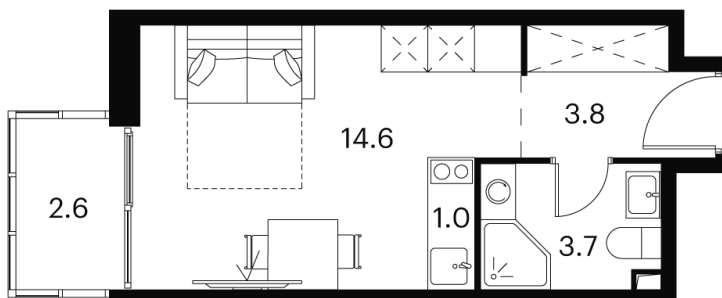

# студия 25.7 м<sup>2</sup>

~~12 383 323 руб.~~

9 287 492 руб.

-25.00%

White Box

С балконом

Корпус	Корпус 2	Этаж	22
Секция	1		

16.09.2024, 20:04

# На этаже 22

Студия 25.7 м<sup>2</sup>

Корпус 2  
План 8-15, 17-23 этажа

- XS
- 1K
- S
- M

16.09.2024, 20:04

Не является публичной офертой, цена может быть скорректирована. Информация взята с сайта «akvilon-signal.ru»