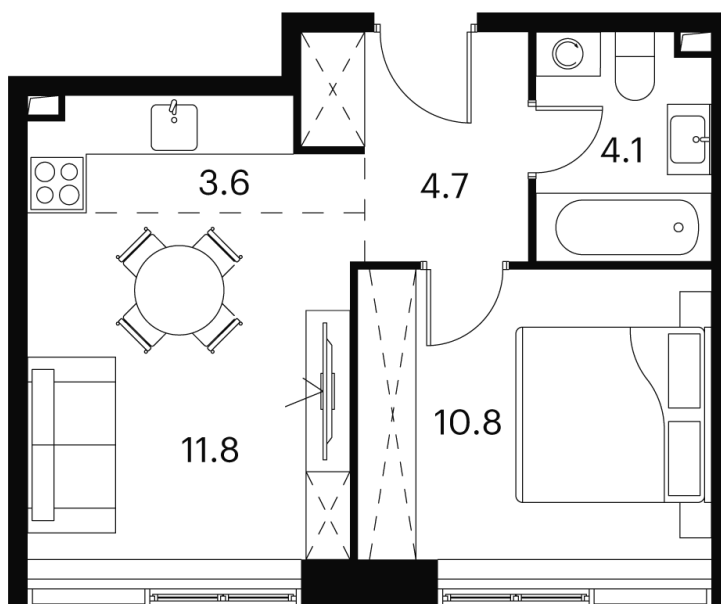

Номер: 922

Отсканируйте QR-код и
смотрите на сайте akvilon-
signal.ru

1 Комнатная 35 м²

~~16 615 900 руб.~~

12 461 925 руб.

Скидка

White Box

На улицу

Корпус

Корпус 2

Этаж

22

Секция

1

21.11.2024, 23:04

Не является публичной офертой, цена может быть скорректирована.
Информация взята с сайта «akvilon-signal.ru»

На этаже 22

1 комнатная 35 м²

Корпус 2
План 8-15, 17-23 этажа

- XS
- 1K
- S
- M

21.11.2024, 23:04

Не является публичной офертой, цена может быть скорректирована.
Информация взята с сайта «akvilon-signal.ru»

На генплане Корпус 2

1 комнатная 35 м²

21.11.2024, 23:04

Не является публичной офертой, цена может быть скорректирована.
Информация взята с сайта «akvilon-signal.ru»