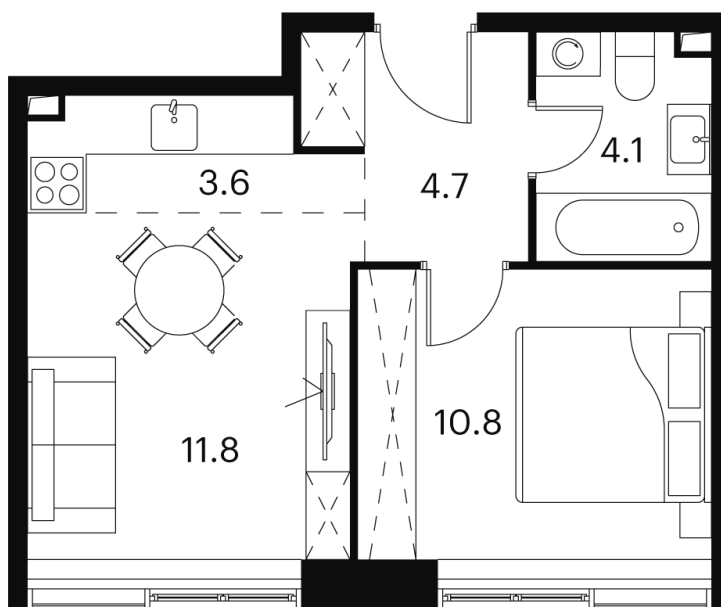

# 1 Комнатная 35 м<sup>2</sup>

~~15 824 667 руб.~~

11 868 500 руб.

-25.00%

White Box

Корпус	Корпус 2	Этаж	22
Секция	1		

18.10.2024, 05:35

Не является публичной офертой, цена может быть скорректирована.  
Информация взята с сайта «akvilon-signal.ru»

# На этаже 22

1 комнатная 35 м<sup>2</sup>

Корпус 2  
План 8-15, 17-23 этажа

- XS
- 1K
- S
- M

18.10.2024, 05:35

Не является публичной офертой, цена может быть скорректирована.  
Информация взята с сайта «akvilon-signal.ru»