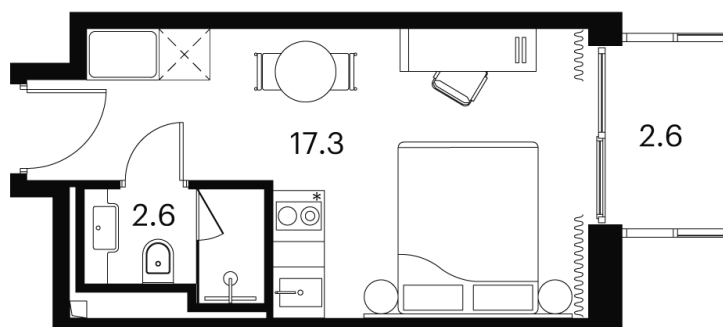

Номер: 1620

Отсканируйте QR-код и
смотрите на сайте akvilon-
signal.ru

1 КОМНАТНАЯ 22.5 м²

~~15 101 560 руб.~~

11 326 170 руб.

В ипотеку от 25 556 руб.

Скидка

Чистовая отделка

На улицу

Корпус

Корпус 4

Этаж

17

Секция

1

06.07.2026 01:58 (Мск)

Не является публичной офертой, цена может быть скорректирована.
Информация взята с сайта «akvilon-signal.ru».