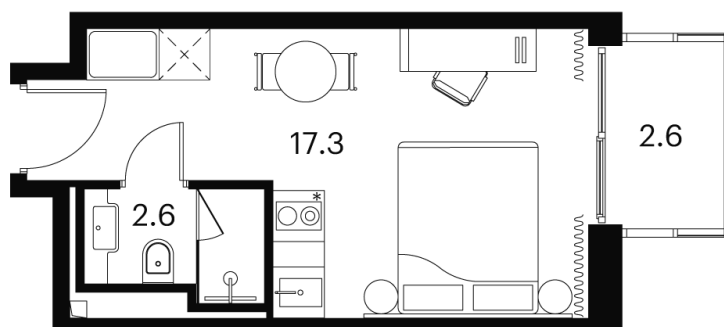

Номер: 1620

Отсканируйте QR-код и
смотрите на сайте akvilon-
signal.ru

1 КОМНАТНАЯ 22.5 м²

~~16 779 511 руб.~~

12 584 633 руб.

В ипотеку от 55 309 руб.

Скидка

Чистовая отделка

На улицу

С балконом

Корпус

Корпус 4

Этаж

17

Секция

1

24.04.2026 02:27 (Мск)

Не является публичной офертой, цена может быть скорректирована.
Информация взята с сайта «akvilon-signal.ru»