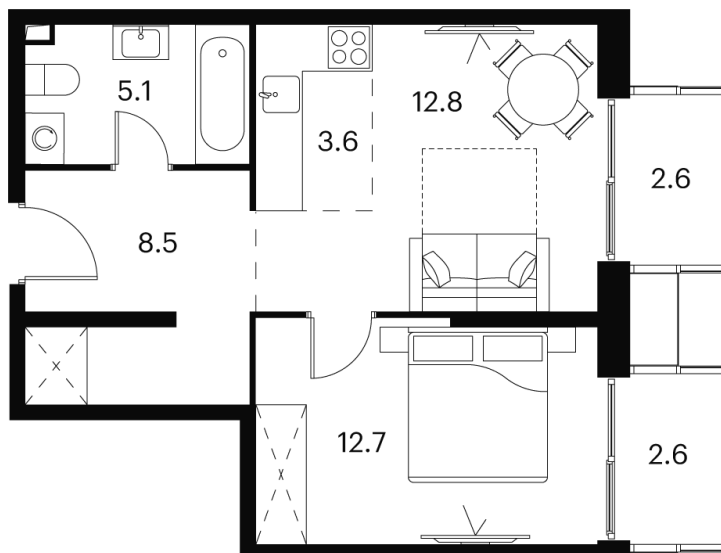

Номер: 206

Отсканируйте QR-код и
смотрите на сайте akvilon-
signal.ru

1 Комнатная 47.9 м²

~~18 786 719 руб.~~

14 090 039 руб.

Скидка

Скидка

White Box

г Москва, Сигнальный проезд, д 12

12.05.2025 22:14 (Мск)

Не является публичной офертой, цена может быть скорректирована.
Информация взята с сайта «akvilon-signal.ru»

На этаже 9

1 комнатная 47.9 м²

Корпус 1
План 8-15, 17-23 этажа