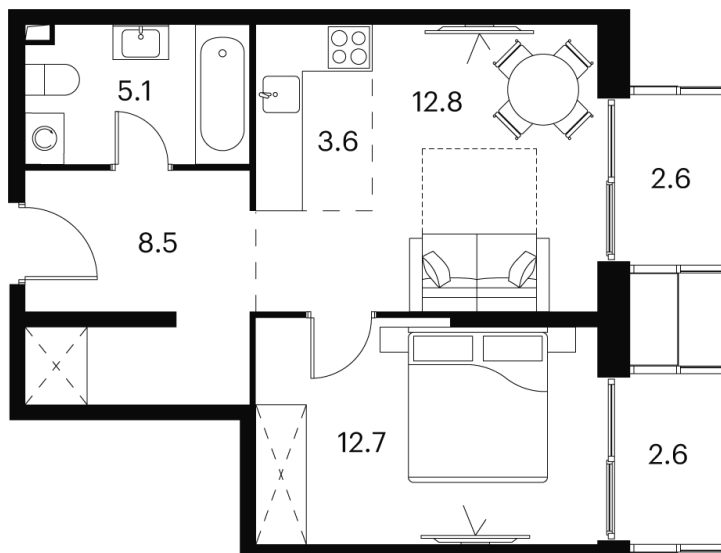

Номер: 206

Отсканируйте QR-код и
смотрите на сайте
akvilon-signal.ru

1 КОМНАТНАЯ 47.9 м²

~~16 042 427 руб.~~

12 031 820 руб.

-25%

White Box

Во двор

Корпус

Корпус 1

Этаж

9

Секция

1

08.09.2024, 01:09

Не является публичной офертой, цена может быть скорректирована. Информация взята с сайта «akvilon-signal.ru»

На этаже 9

1 комнатная 47.9 м²

Корпус 1
План 8-15, 17-23 этажа

08.09.2024, 01:09

Не является публичной офертой, цена может быть скорректирована. Информация взята с сайта «akvilon-signal.ru»

На генплане Корпус 1