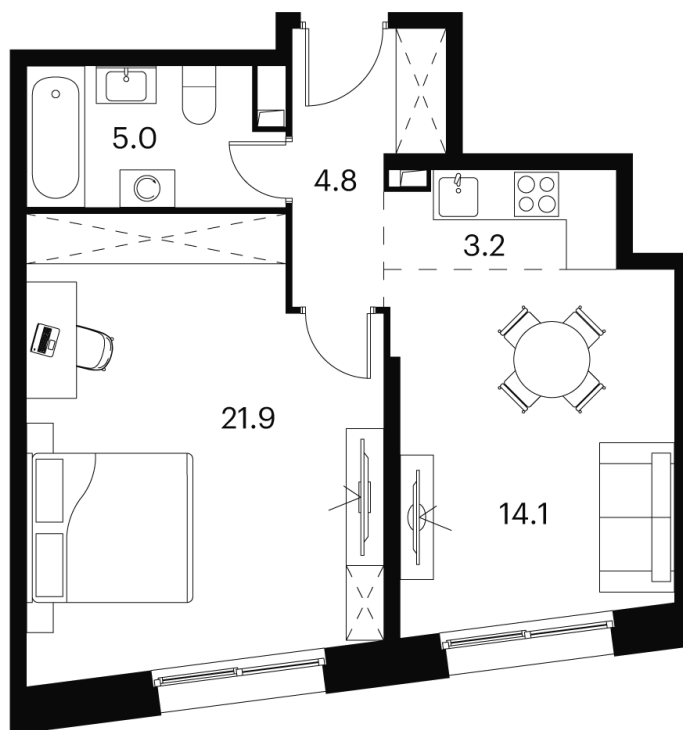

Номер: 524

Отсканируйте QR-код и
смотрите на сайте
akvilon-signal.ru

1 КОМНАТНАЯ 49 м²

~~15 424 559 руб.~~

11 568 419 руб.

-25%

White Box

Корпус	Корпус 2	Этаж	2
Секция	1		

08.09.2024, 00:58

Не является публичной офертой, цена может быть скорректирована. Информация взята с сайта «akvilon-signal.ru»

На этаже 2

1 комнатная 49 м²

Корпус 2
План 2-3 этажа

Ботанический сад

08.09.2024, 00:58

Не является публичной офертой, цена может быть скорректирована. Информация взята с сайта «akvilon-signal.ru»

На генплане Корпус 2

1 комнатная 49 м²

08.09.2024, 00:58

Не является публичной офертой, цена может быть скорректирована. Информация взята с сайта «akvilon-signal.ru»