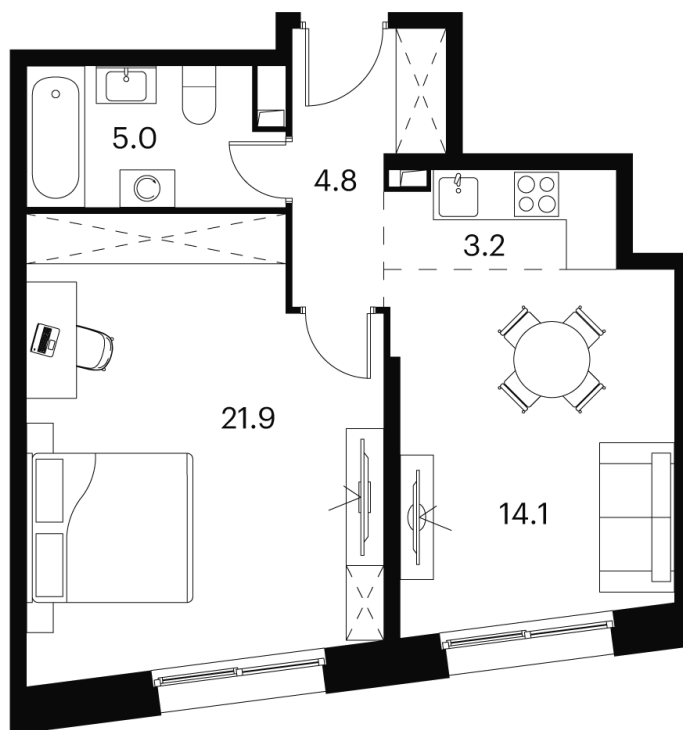

Номер: 524

Отсканируйте QR-код и
смотрите на сайте akvilon-
signal.ru

1 Комнатная 49 м²

~~17 473 727 руб.~~

13 105 295 руб.

Скидка

Скидка

White Box

На этаже 2

1 комнатная 49 м²

Корпус 2
План 2-3 этажа

- XS
- 1K
- S

Адрес офиса продаж
г Москва, Сигнальный проезд, д 12

12.04.2025 13:53 (Мск)

Не является публичной офертой, цена может быть скорректирована.
Информация взята с сайта «akvilon-signal.ru»