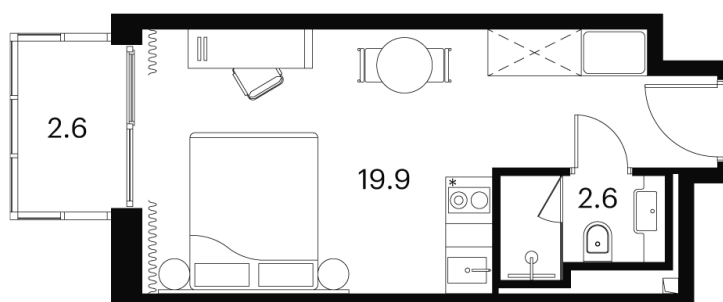

Номер: 1653

Отсканируйте QR-код и
смотрите на сайте akvilon-
signal.ru

1 Комнатная 25.1 м²

~~17 703 432 руб.~~

11 949 817 руб.

В ипотеку от 52 519 руб.

Чистовая отделка

Во двор

С балконом

Корпус	Корпус 4	Этаж	20
Секция	1		

12.06.2026 20:09 (Мск)

Не является публичной офертой, цена может быть скорректирована.
Информация взята с сайта «akvilon-signal.ru».

На этаже 20

1 комнатная 25.1 м²

Корпус 4
План 8-15, 17-23 этажа

- Studio
- Deluxe
- Junior Suite

12.06.2026 20:09 (Мск)

Не является публичной офертой, цена может быть скорректирована.
Информация взята с сайта «akvilon-signal.ru».

На генплане
Корпус 4