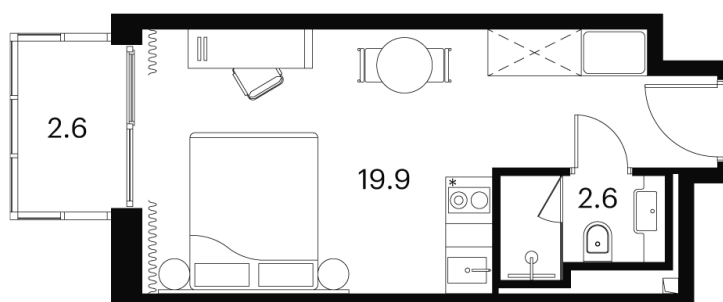

Номер: 1653

Отсканируйте QR-код и
смотрите на сайте akvilon-
signal.ru

1 КОМНАТНАЯ 25.1 М²

~~17 703 432 руб.~~

13 277 574 руб.

В ипотеку от 58 354 руб.

Скидка

Чистовая отделка

Во двор

С балконом

Корпус

Корпус 4

Этаж

20

Секция

1

18.04.2026 01:07 (Мск)

Не является публичной офертой, цена может быть скорректирована.
Информация взята с сайта «akvilon-signal.ru»