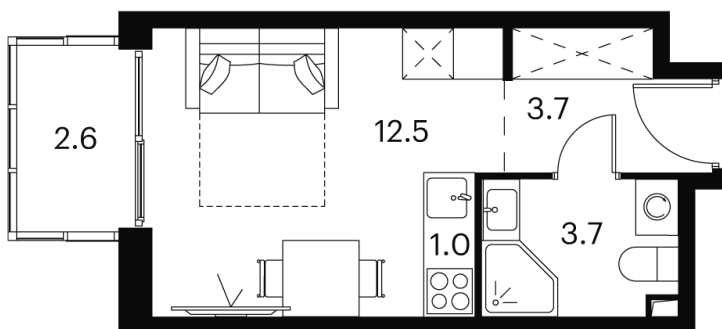

Номер: 362

студия 23.5 м²

Отсканируйте QR-код и
смотрите на сайте akvilon-
signal.ru

~~11 729 113 руб.~~

8 796 835 руб.

Скидка

White Box

На улицу

С балконом

Корпус

Корпус 1

Этаж

17

Секция

1

27.11.2024, 20:23

Не является публичной офертой, цена может быть скорректирована.
Информация взята с сайта «akvilon-signal.ru»

На этаже 17

Студия 23.5 м²

Корпус 1
План 8-15, 17-23 этажа

27.11.2024, 20:23

Не является публичной офертой, цена может быть скорректирована.
Информация взята с сайта «akvilon-signal.ru»