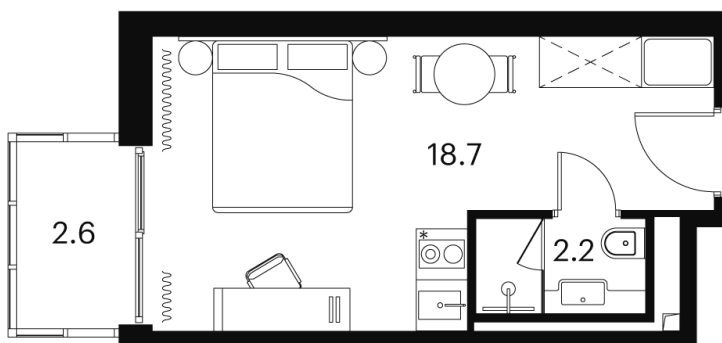

Номер: 1225

Отсканируйте QR-код и
смотрите на сайте akvilon-
signal.ru

1 КОМНАТНАЯ 23.5 м²

~~10 752 785 руб.~~

8 064 589 руб.

-25.00%

Чистовая отделка

С балконом

Корпус

Корпус 3

Этаж

14

Секция

1

18.10.2024, 05:43

Не является публичной офертой, цена может быть скорректирована.
Информация взята с сайта «akvilon-signal.ru»

На этаже 14

1 комнатная 23.5 м²

Корпус 3
План 8-15, 17-23 этажа

- Studio
- Standard
- Deluxe
- Junior Suite

18.10.2024, 05:43

Не является публичной офертой, цена может быть скорректирована.
Информация взята с сайта «akvilon-signal.ru»