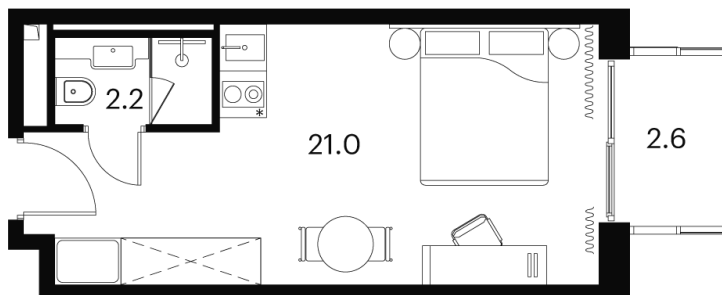

Номер: 1230

Отсканируйте QR-код и
смотрите на сайте
akvilon-signal.ru

1 КОМНАТНАЯ 25.8 м²

~~12 476 632 руб.~~

9 357 474 руб.

-25.00%

Чистовая отделка

С балконом

Корпус

Корпус 3

Этаж

14

Секция

1

16.09.2024, 19:56

Не является публичной офертой, цена может быть скорректирована. Информация взята с сайта «akvilon-signal.ru»

На этаже 14

1 комнатная 25.8 м²

Корпус 3
План 8-15, 17-23 этажа

- Studio
- Standard
- Deluxe
- Junior Suite

16.09.2024, 19:56

Не является публичной офертой, цена может быть скорректирована. Информация взята с сайта «akvilon-signal.ru»