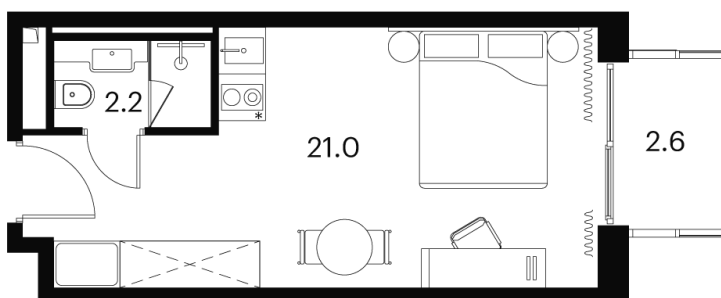

Номер: 1230

Отсканируйте QR-код и
смотрите на сайте akvilon-
signal.ru

1 КОМНАТНАЯ 25.8 м²

~~15 925 139 руб.~~

11 943 854 руб.

В ипотеку от 26 949 руб.

Скидка

Чистовая отделка

Во двор

Корпус

Корпус 3

Этаж

14

Секция

1

01.07.2026 13:17 (Мск)

Не является публичной офертой, цена может быть скорректирована.
Информация взята с сайта «akvilon-signal.ru».