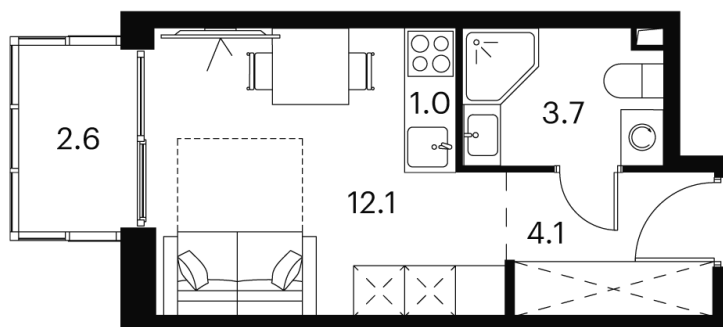

Номер: 219

Отсканируйте QR-код и
смотрите на сайте akvilon-
signal.ru

студия 23.5 м²

~~12 184 564 руб.~~

9 138 423 руб.

Скидка

Скидка

White Box

На этаже 10

Студия 23.5 м²

Корпус 1
План 8-15, 17-23 этажа

Адрес офиса продаж
г Москва, Сигнальный проезд, д 12

19.04.2025 17:59 (Мск)

Не является публичной офертой, цена может быть скорректирована.
Информация взята с сайта «akvilon-signal.ru»