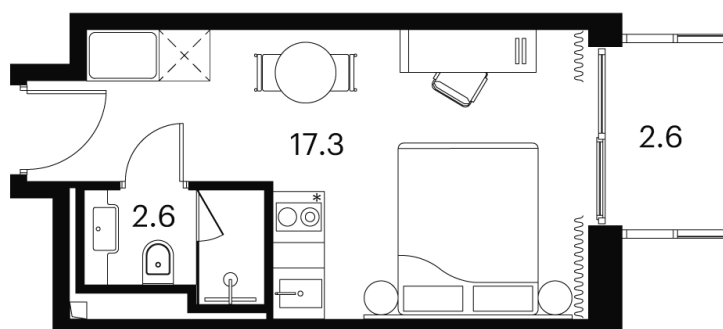

Номер: 1548

Отсканируйте QR-код и
смотрите на сайте akvilon-
signal.ru

1 КОМНАТНАЯ 22.5 м²

~~12 259 513 руб.~~

9 194 635 руб.

Скидка

Скидка

Чистовая отделка

На улицу

С балконом

Корпус

Корпус 4

Этаж

11

Секция

1