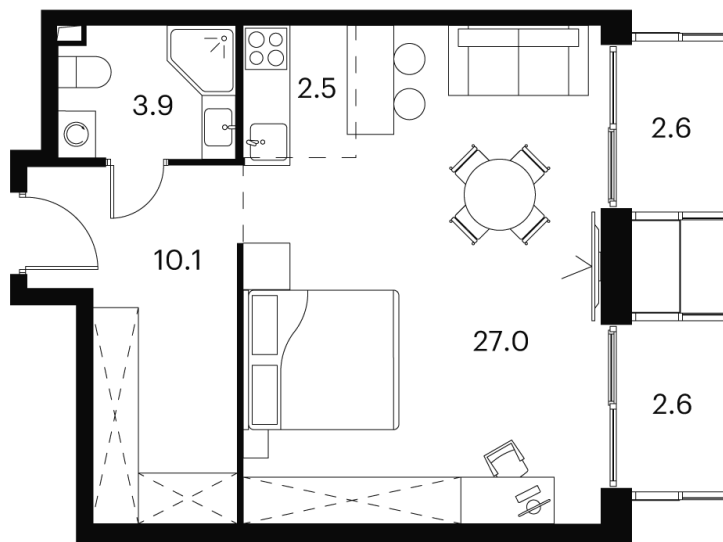

Номер: 253

студия 48.7 м²

Отсканируйте QR-код и
смотрите на сайте akvilon-
signal.ru

~~15 237 776 руб.~~

11 428 332 руб.

Скидка

White Box

Во двор

Корпус

Корпус 1

Этаж

12

Секция

1

24.11.2024, 04:18

Не является публичной офертой, цена может быть скорректирована.
Информация взята с сайта «akvilon-signal.ru»

На этаже 12

Студия 48.7 м²

Корпус 1
План 8-15, 17-23 этажа

24.11.2024, 04:18

Не является публичной офертой, цена может быть скорректирована.
Информация взята с сайта «akvilon-signal.ru»

На генплане Корпус 1