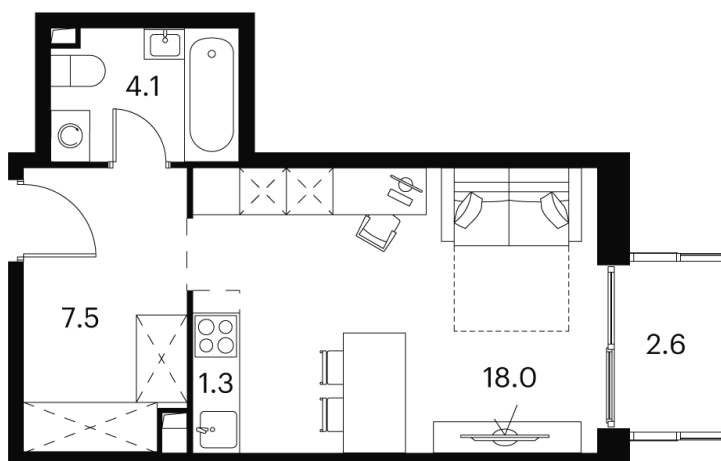

Номер: 501

студия 33.5 м²

Отсканируйте QR-код и
смотрите на сайте
akvilon-signal.ru

~~18 001 061 руб.~~

13 500 796 руб.

В ипотеку от 59 335 руб.

Скидка

White Box

Во двор

С балконом

Корпус	Корпус 1	Этаж	23
Секция	1		

29.05.2026 23:04 (Мск)

Не является публичной офертой, цена может быть скорректирована.
Информация взята с сайта «akvilon-signal.ru».

На этаже 23

Студия 33.5 м²

Корпус 1
План 8-15, 17-23 этажа

29.05.2026 23:04 (Мск)

Не является публичной офертой, цена может быть скорректирована.
Информация взята с сайта «akvilon-signal.ru».

На генплане
Корпус 1

Студия 33.5 м²

29.05.2026 23:04 (Мск)