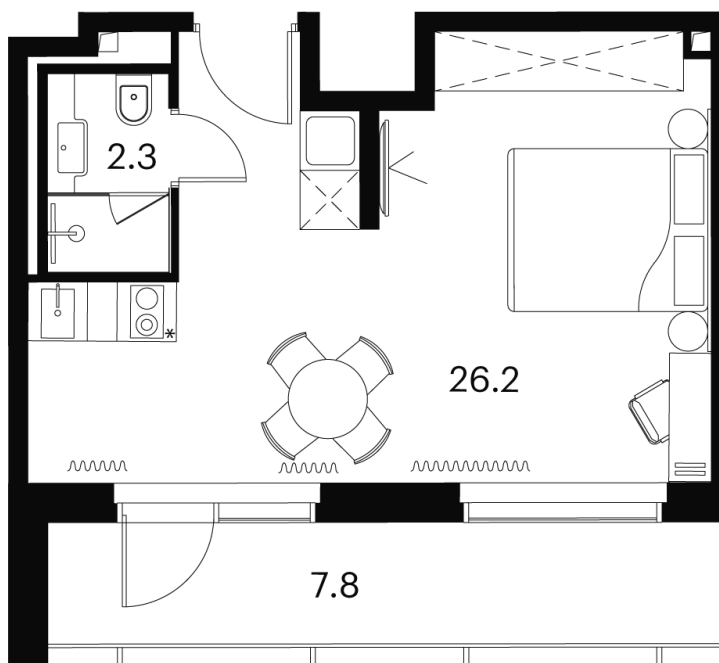

Номер: 1490

Отсканируйте QR-код и
смотрите на сайте akvilon-
signal.ru

1 Комнатная 36.3 м²

~~17 532 349 руб.~~

13 149 262 руб.

Скидка

Скидка

Чистовая отделка

г Москва, Сигнальный проезд, д 12

05.02.2025 07:47 (Мск)

Не является публичной офертой, цена может быть скорректирована.
Информация взята с сайта «akvilon-signal.ru»

На этаже 6

1 комнатная 36.3 м²

Корпус 4
План 6 этажа