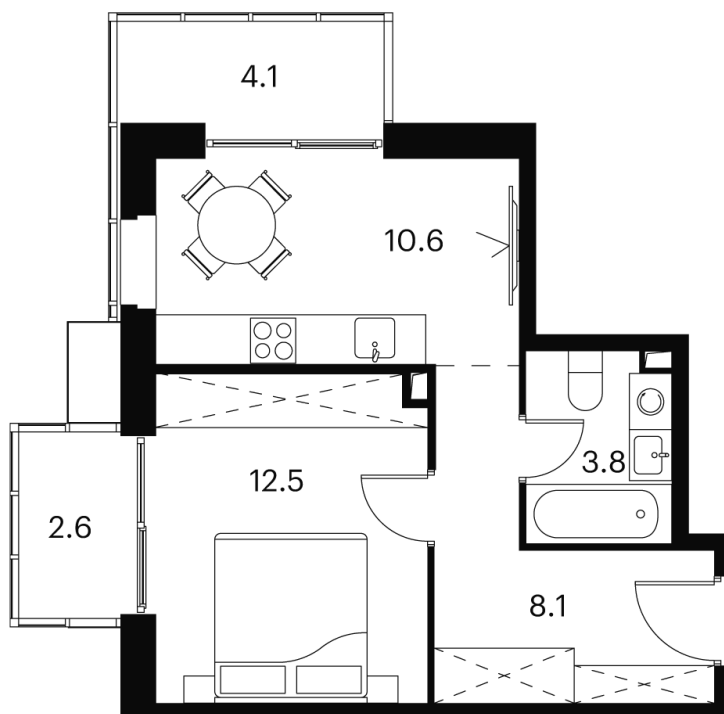

Номер: 308

Отсканируйте QR-код и
смотрите на сайте akvilon-
signal.ru

1 Комнатная 41.7 м²

~~16 643 193 руб.~~

12 482 395 руб.

Скидка

Скидка

White Box

г Москва, Сигнальный проезд, д 12

05.02.2025 09:45 (Мск)

Не является публичной офертой, цена может быть скорректирована.
Информация взята с сайта «akvilon-signal.ru»

На этаже 14

1 комнатная 41.7 м²

Корпус 1
План 8-15, 17-23 этажа