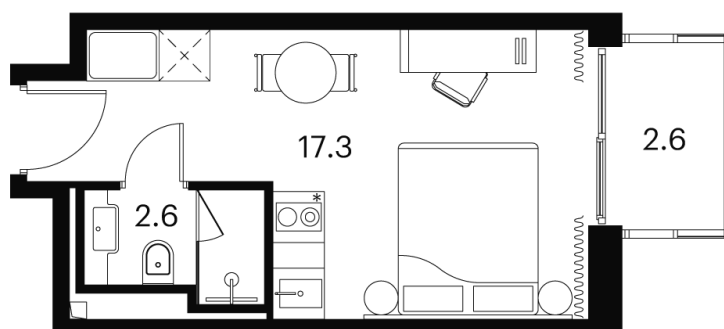

Номер: 1461

Отсканируйте QR-код и
смотрите на сайте
akvilon-signal.ru

1 КОМНАТНАЯ 22.5 м²

~~10 360 452 руб.~~

7 770 339 руб.

-25.00%

Чистовая отделка

С балконом

Корпус

Корпус 4

Этаж

5

Секция

1

16.09.2024, 19:03

Не является публичной офертой, цена может быть скорректирована. Информация взята с сайта «akvilon-signal.ru»

На этаже 5

1 комнатная 22.5 м²

Корпус 4
План 5 этажа

Сигнальный проезд

Двор

Ботанический сад

- Studio
- Deluxe
- Junior Suite

16.09.2024, 19:03