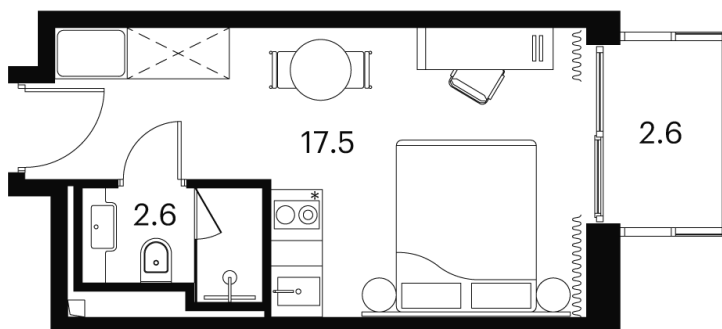

Номер: 1588

Отсканируйте QR-код и
смотрите на сайте
akvilon-signal.ru

1 КОМНАТНАЯ 22.7 м²

~~11 182 563 руб.~~

8 386 922 руб.

-25.00%

Чистовая отделка

С балконом

Корпус

Корпус 4

Этаж

14

Секция

1

16.09.2024, 18:57

Не является публичной офертой, цена может быть скорректирована. Информация взята с сайта «akvilon-signal.ru»

На этаже 14

1 комнатная 22.7 м²

Корпус 4
План 8-15, 17-23 этажа

- Studio
- Deluxe
- Junior Suite

16.09.2024, 18:57

Не является публичной офертой, цена может быть скорректирована. Информация взята с сайта «akvilon-signal.ru»