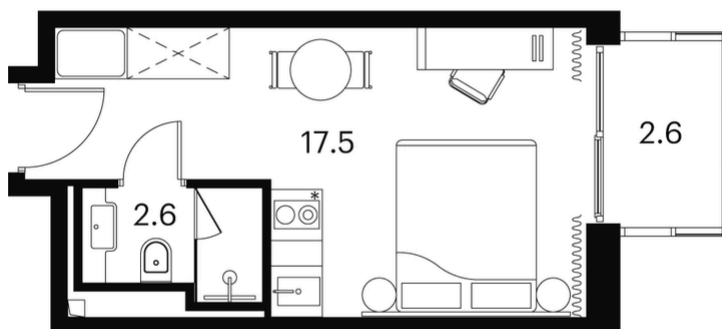

«апартамент-комплекс аквилон signal (аквилон сигнал)»

Номер 1588

Квартира 1-комнатная 22,7 м²

Скидка

Чистовая отделка

Вид на улицу

С балконом

Корпус

Корпус 4

Секция

1

Этаж

14

~~12 134 733 руб~~

9 101 050 руб

Отсканируйте QR-код и смотрите на сайте
akvilon-signal.ru

на этаже 14

квартира 1-комнатная 22,7 м²

Корпус 4
План 8-15, 17-23 этажа

- Studio
- Deluxe
- Junior Suite

генплан, корпус 4