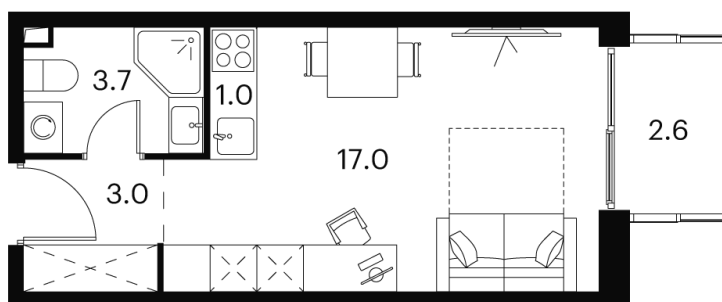

Номер: 461

студия 27.3 м²

Отсканируйте QR-код и
смотрите на сайте akvilon-
signal.ru

~~15 848 792 руб.~~

11 886 594 руб.

В ипотеку от 52 241 руб.

Скидка

White Box

Во двор

С балконом

Корпус

Корпус 1

Этаж

22

Секция

1

29.05.2026 23:48 (Мск)

Не является публичной офертой, цена может быть скорректирована.
Информация взята с сайта «akvilon-signal.ru».

На этаже 22

Студия 27.3 м²

Корпус 1
План 8-15, 17-23 этажа

29.05.2026 23:48 (Мск)