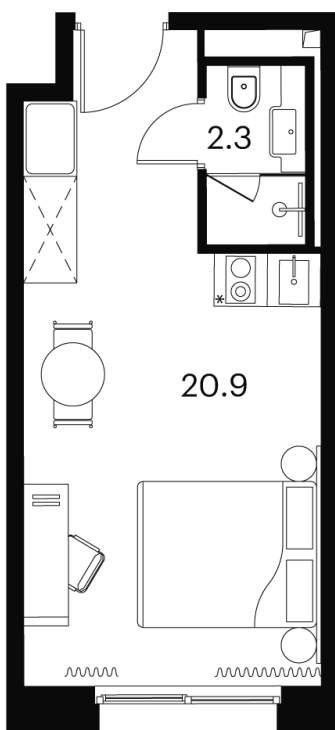

Номер: 1410

Отсканируйте QR-код и
смотрите на сайте akvilon-
signal.ru

1 Комнатная 23.2 м²

~~15 884 755 руб.~~

11 913 566 руб.

В ипотеку от **52 360 руб.**

Скидка

Чистовая отделка

Корпус	Корпус 4	Этаж	2
Секция	1		

29.05.2026 23:51 (Мск)

Не является публичной офертой, цена может быть скорректирована.
Информация взята с сайта «akvilon-signal.ru».

На этаже 2

1 комнатная 23.2 м²

Корпус 4
План 2-3 этажа