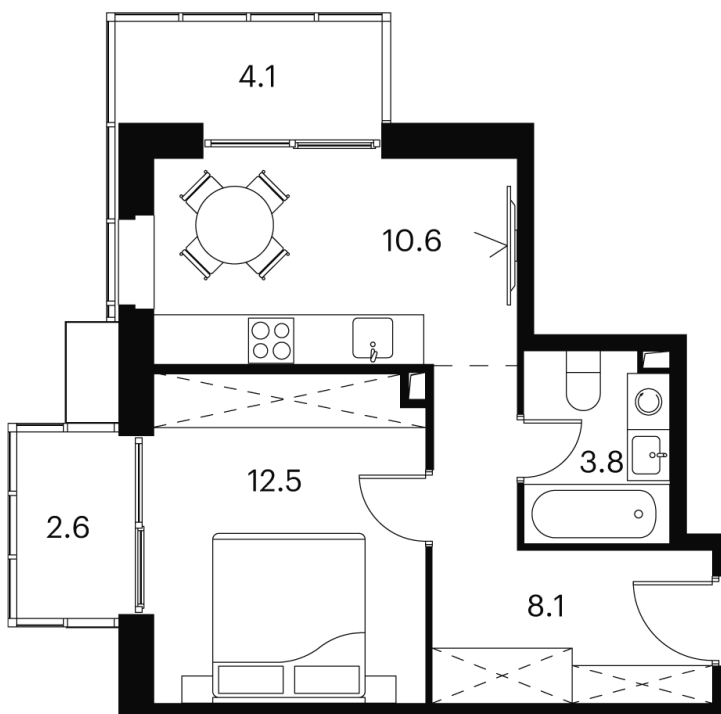

Номер: 455

Отсканируйте QR-код и
смотрите на сайте akvilon-
signal.ru

1 КОМНАТНАЯ 41.7 м²

13 288 572 руб.

White Box

На улицу

Корпус	Корпус 1	Этаж	21
Секция	1		

22.11.2024, 16:23

Не является публичной офертой, цена может быть скорректирована.
Информация взята с сайта «akvilon-signal.ru»

На этаже 21

1 комнатная 41.7 м²

Корпус 1
План 8-15, 17-23 этажа

22.11.2024, 16:23

Не является публичной офертой, цена может быть скорректирована.
Информация взята с сайта «akvilon-signal.ru»

На генплане Корпус 1

1 комнатная 41.7 м²

22.11.2024, 16:23

Не является публичной офертой, цена может быть скорректирована.
Информация взята с сайта «akvilon-signal.ru»