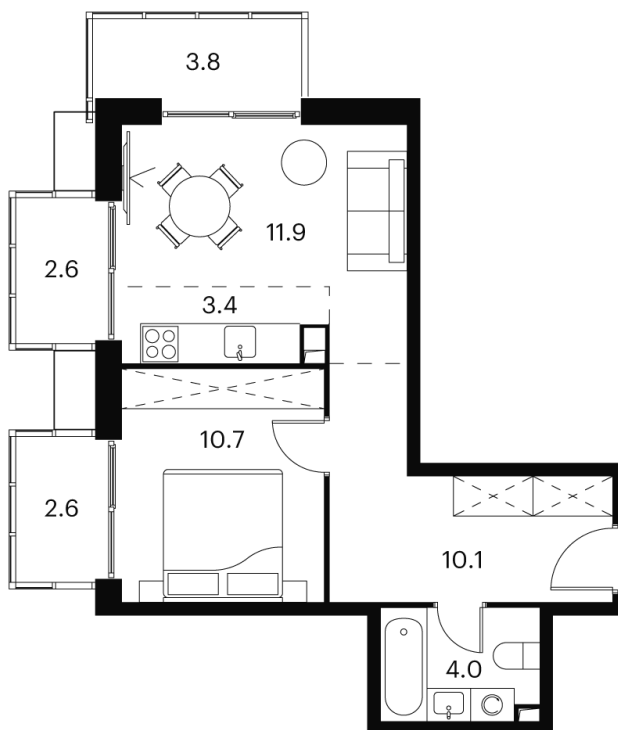

# 1 КОМНАТНАЯ 49.1 м<sup>2</sup>

~~15 861 953 руб.~~

11 896 465 руб.

-25%

White Box

Корпус

Корпус 2

Этаж

# На этаже 6

1 комнатная 49.1 м<sup>2</sup>

Корпус 2  
План 6 этажа

08.09.2024, 00:39

Не является публичной офертой, цена может быть скорректирована. Информация взята с сайта «akvilon-signal.ru»