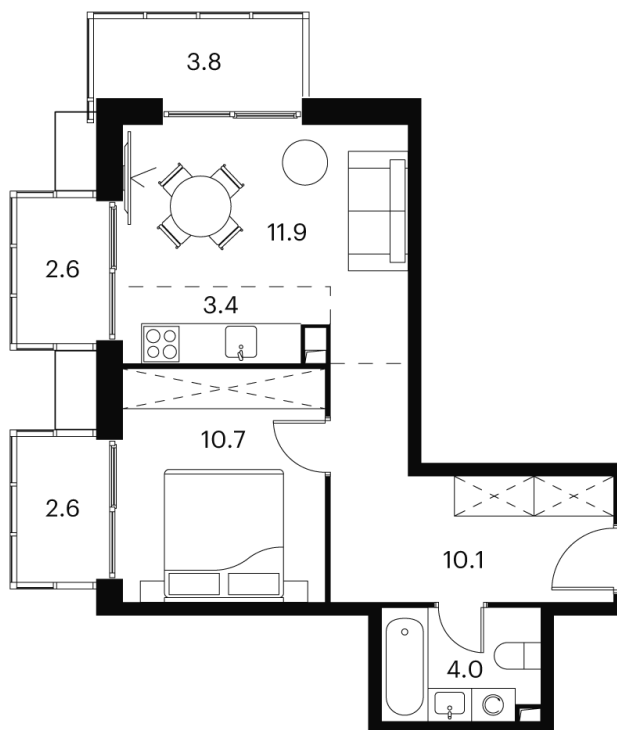

# 1 Комнатная 49.1 м<sup>2</sup>

## 12 491 288 руб.

White Box

Во двор

На улицу

Корпус

Корпус 2

Этаж

6

# На этаже 6

1 комнатная 49.1 м<sup>2</sup>

Корпус 2  
План 6 этажа

- XS
- 1K
- S
- M

23.11.2024, 12:29

Не является публичной офертой, цена может быть скорректирована.  
Информация взята с сайта «akvilon-signal.ru»