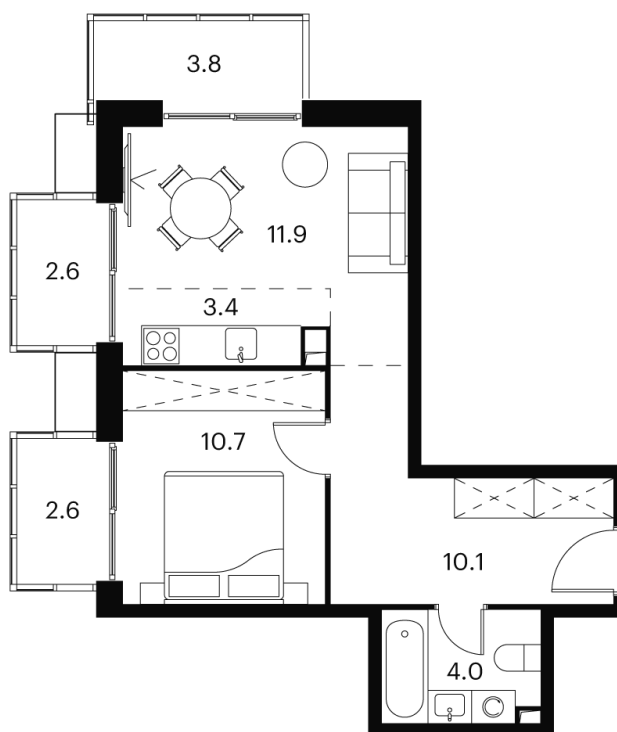

Номер: 620

Отсканируйте QR-код и
смотрите на сайте akvilon-
signal.ru

1 Комнатная 49.1 м²

~~18 191 419 руб.~~

13 643 564 руб.

Скидка

Скидка

White Box

Во двор

На улицу

Корпус

Корпус 2

Этаж

6

Секция

1