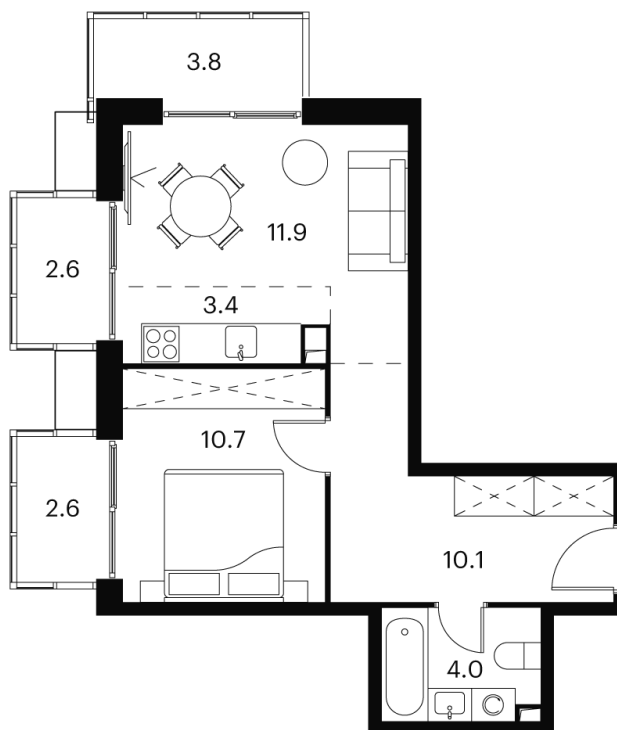

Номер: 620

Отсканируйте QR-код и
смотрите на сайте akvilon-
signal.ru

1 Комнатная 49.1 м²

~~18 191 419 руб.~~

13 643 564 руб.

Скидка

Скидка

White Box

Во двор

На улицу

Корпус

Корпус 2

Этаж

6

Секция

1

Адрес офиса продаж

г Москва, Сигнальный проезд, д 12

13.04.2025 05:19 (Мск)

Не является публичной офертой, цена может быть скорректирована.
Информация взята с сайта «akvilon-signal.ru»

На этаже 6

1 комнатная 49.1 м²