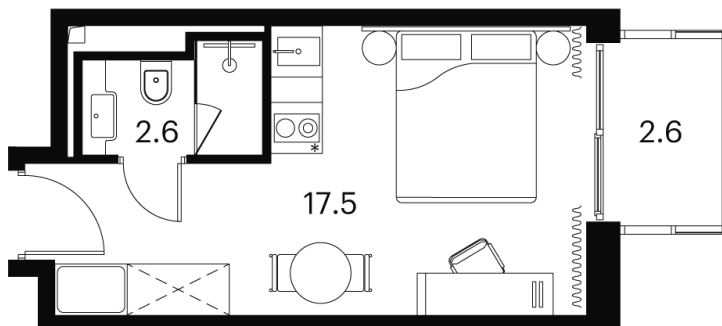

Номер: 1659

Отсканируйте QR-код и
смотрите на сайте akvilon-
signal.ru

1 КОМНАТНАЯ 22.7 м²

~~17 103 724 руб.~~

12 827 793 руб.

В ипотеку от 28 944 руб.

Скидка

Чистовая отделка

На улицу

С балконом

Корпус

Корпус 4

Этаж

20

Секция

1

30.05.2026 00:39 (Мск)

Не является публичной офертой, цена может быть скорректирована.
Информация взята с сайта «akvilon-signal.ru».