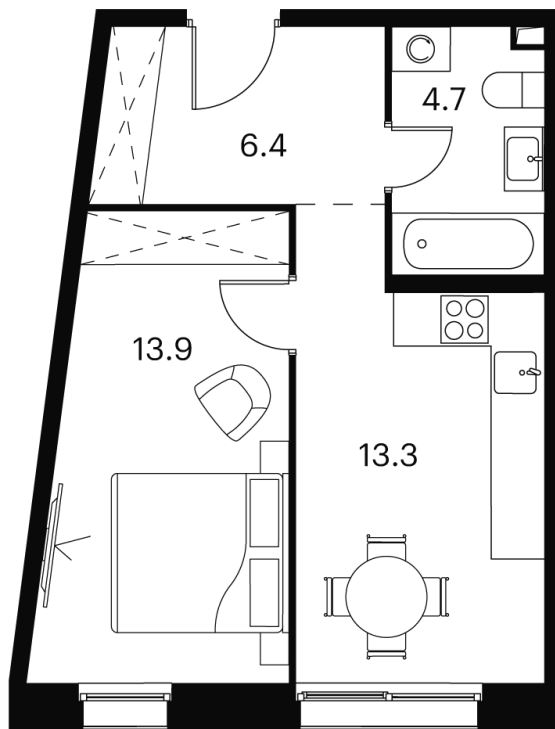

Номер: 69

Отсканируйте QR-код и
смотрите на сайте akvilon-
signal.ru

1 комнатная 38.3 м²

~~15 428 081 руб.~~

11 571 061 руб.

Скидка

Скидка

White Box

г Москва, Сигнальный проезд, д 12

07.04.2025 22:03 (Мск)

Не является публичной офертой, цена может быть скорректирована.
Информация взята с сайта «akvilon-signal.ru»

На этаже 4

1 комнатная 38.3 м²

Корпус 1
План 2-5 этажа