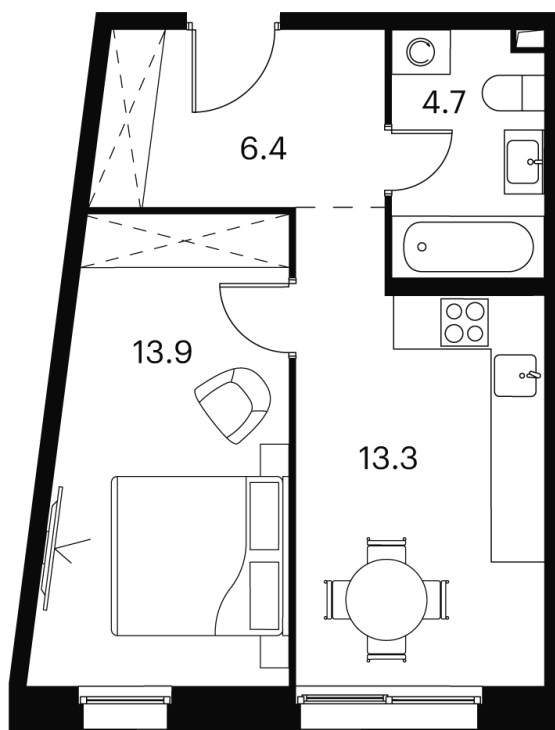

Номер: 69

Отсканируйте QR-код и
смотрите на сайте
akvilon-signal.ru

1 КОМНАТНАЯ 38.3 м²

~~15 563 384 руб.~~

11 672 538 руб.

Скидка

Скидка

White Box

г Москва, Сигнальный проезд, д 12

12.05.2025 21:21 (Мск)

Не является публичной офертой, цена может быть скорректирована. Информация взята с сайта «akvilon-signal.ru»

На этаже 4

1 комнатная 38.3 м²

Корпус 1
План 2-5 этажа