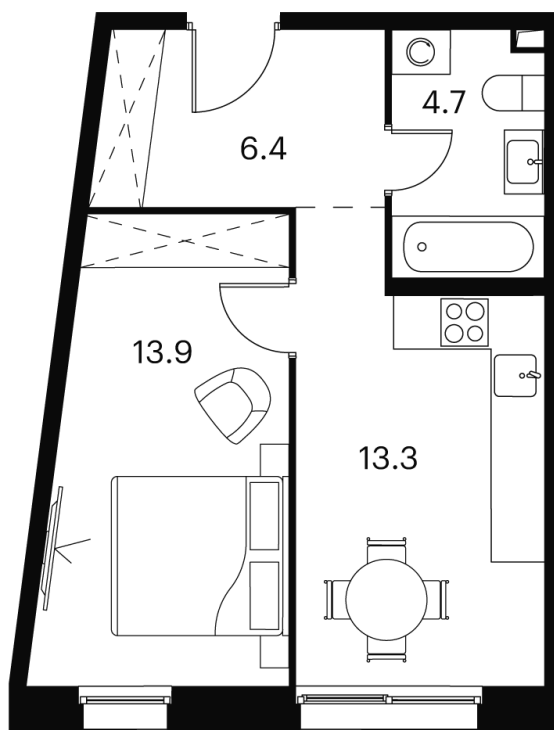

Номер: 69

Отсканируйте QR-код и
смотрите на сайте akvilon-
signal.ru

1 Комнатная 38.3 м²

10 600 553 руб.

White Box

На улицу

Корпус	Корпус 1	Этаж	4
Секция	1		

23.11.2024, 11:40

Не является публичной офертой, цена может быть скорректирована.
Информация взята с сайта «akvilon-signal.ru»

На этаже 4

1 комнатная 38.3 м²

Корпус 1
План 2-5 этажа

23.11.2024, 11:40

Не является публичной офертой, цена может быть скорректирована.
Информация взята с сайта «akvilon-signal.ru»

На генплане Корпус 1

1 комнатная 38.3 м²

23.11.2024, 11:40

Не является публичной офертой, цена может быть скорректирована.
Информация взята с сайта «akvilon-signal.ru»