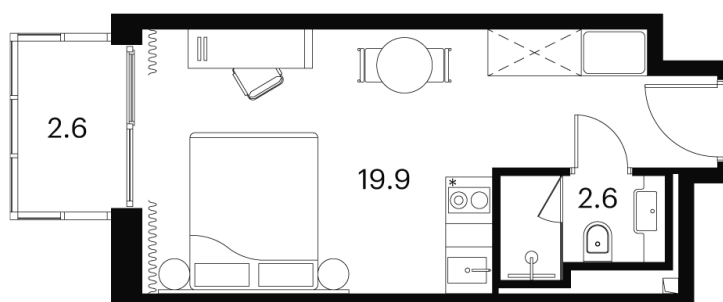

Во двор

Корпус

Корпус 4

Этаж

23

Секция

1

08.07.2026 21:17 (Мск)

Не является публичной офертой, цена может быть скорректирована.
Информация взята с сайта «akvilon-signal.ru».

На этаже 23

1 комнатная 25.1 м²

Корпус 4
План 8-15, 17-23 этажа

- Studio
- Deluxe
- Junior Suite