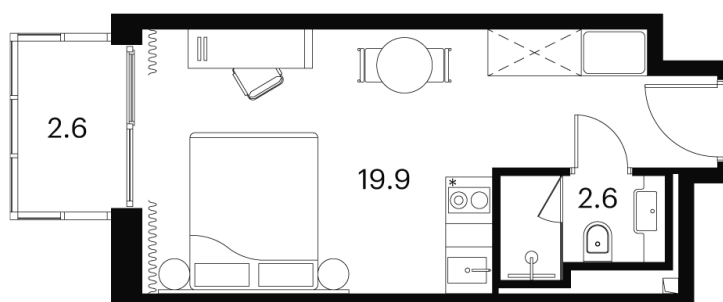

# 1 КОМНАТНАЯ 25.1 М<sup>2</sup>

~~18 564 395 руб.~~

**13 923 296 руб.**

В ипотеку от 31 416 руб.

Скидка

Чистовая отделка

Во двор

С балконом

# На этаже 23

1 комнатная 25.1 м<sup>2</sup>

Корпус 4  
План 8-15, 17-23 этажа

- Studio
- Deluxe
- Junior Suite

23.05.2026 17:12 (Мск)

Не является публичной офертой, цена может быть скорректирована.  
Информация взята с сайта «akvilon-signal.ru».