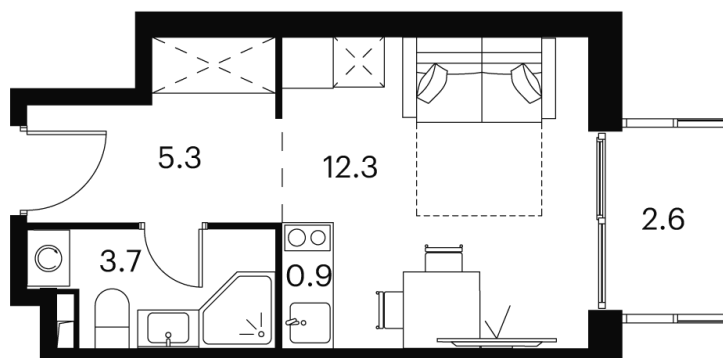

Номер: 843

студия 24.8 м²

Отсканируйте QR-код и
смотрите на сайте akvilon-
signal.ru

~~12 432 068 руб.~~

9 324 051 руб.

Скидка

Скидка

White Box

Во двор

С балконом

Корпус

Корпус 2

Этаж

18

Секция

1