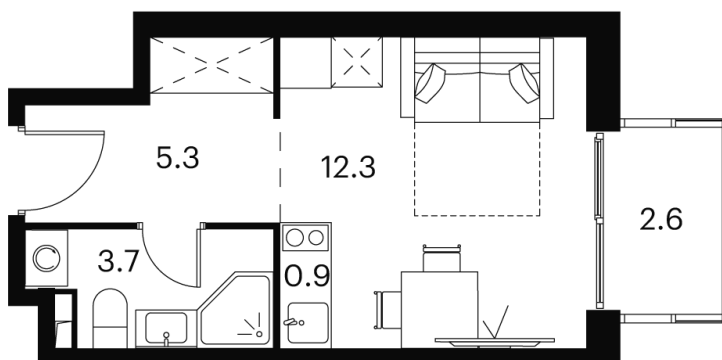

Номер: 843

студия 24.8 м²

Отсканируйте QR-код и
смотрите на сайте akvilon-
signal.ru

~~11 272 195 руб.~~

8 454 146 руб.

Скидка

Цена ниже сейчас

Скидка

White Box

Во двор

С балконом

Корпус

Корпус 2

Этаж

18

Секция