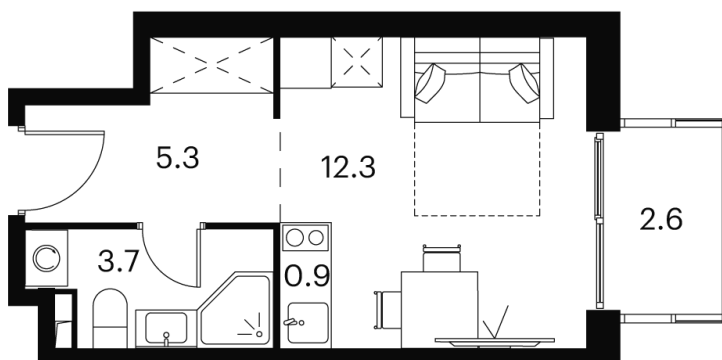

Номер: 843

студия 24.8 м²

Отсканируйте QR-код и
смотрите на сайте akvilon-
signal.ru

8 271 445 руб.

White Box

Во двор

С балконом

Корпус

Корпус 2

Этаж

18

Секция

1

23.11.2024, 11:52

Не является публичной офертой, цена может быть скорректирована.
Информация взята с сайта «akvilon-signal.ru»

На этаже 18

Студия 24.8 м²

Корпус 2
План 8-15, 17-23 этажа

- XS
- 1K
- S
- M

23.11.2024, 11:52

Не является публичной офертой, цена может быть скорректирована.
Информация взята с сайта «akvilon-signal.ru»

На генплане Корпус 2