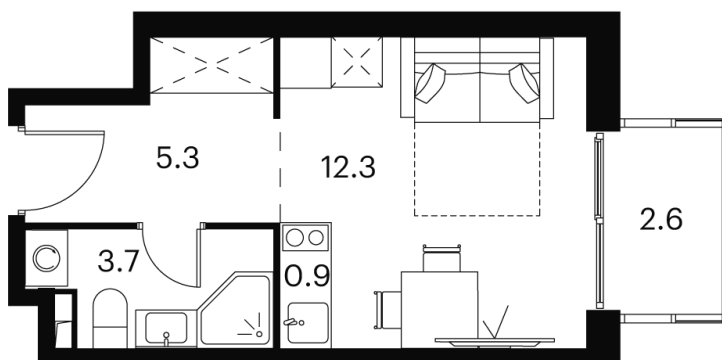

Номер: 843

студия 24.8 м²

Отсканируйте QR-код и
смотрите на сайте
akvilon-signal.ru

~~10 415 240 руб.~~

7 811 430 руб.

-25%

White Box

С балконом

Корпус

Корпус 2

Этаж

18

Секция

1

08.09.2024, 01:10

Не является публичной офертой, цена может быть скорректирована. Информация взята с сайта «akvilon-signal.ru»

На этаже 18

Студия 24.8 м²

Корпус 2
План 8-15, 17-23 этажа

- XS
- 1K
- S
- M

08.09.2024, 01:10

Не является публичной офертой, цена может быть скорректирована. Информация взята с сайта «akvilon-signal.ru»

На генплане Корпус 2