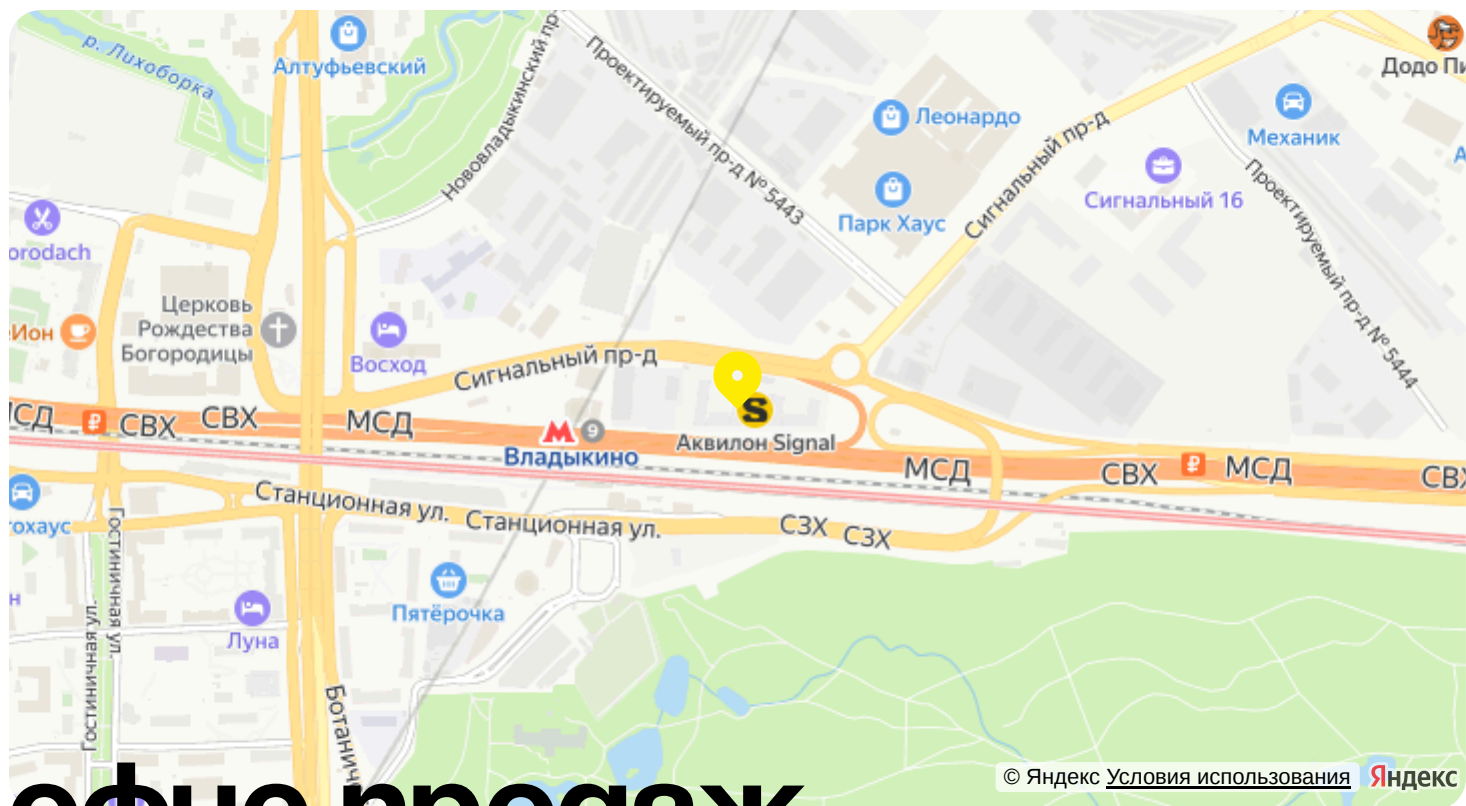

# «апартамент-комплекс аквилон signal (аквилон сигнал)»

адрес

г Москва, Сигнальный  
проезд, д 12

Номер 730

Отсканируйте QR-код и смотрите на сайте  
akvilon-signal.ru

на этаже 12

Студия 25,7 м<sup>2</sup>

Корпус 2  
План 8-15, 17-23 этажа

генплан, корпус 2

## Адрес

г Москва, Сигнальный проезд, д 12