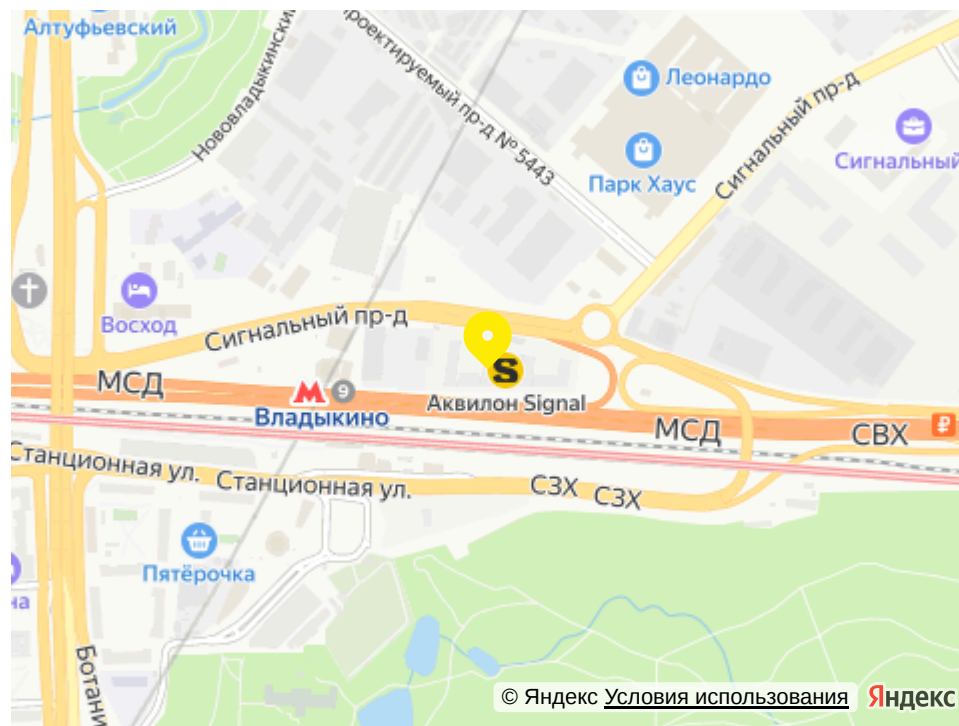

# «апартамент-комплекс аквилон signal (аквилон сигнал)»

адрес

г Москва, Сигнальный  
проезд, д 12

Номер 730

## Адрес

г Москва, Сигнальный проезд, д 12