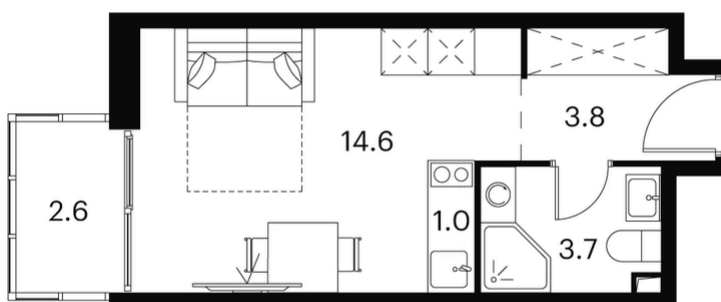

# студия 25,7 м<sup>2</sup>

Скидка

White Box

Вид во двор

С балконом

Корпус	Корпус 2	Секция	1
Этаж	12		

~~11 726 259 руб~~

**8 794 694 руб**