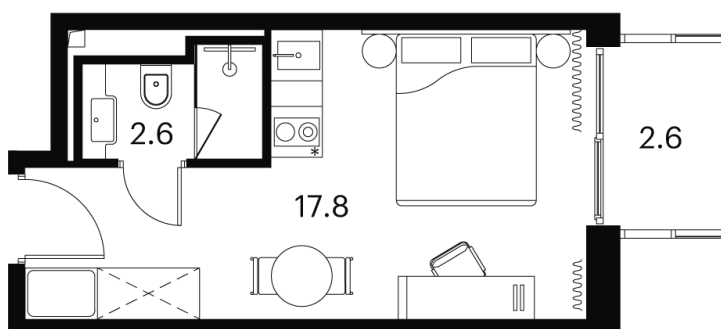

Номер: 1553

Отсканируйте QR-код и
смотрите на сайте akvilon-
signal.ru

1 КОМНАТНАЯ 23 м²

~~12 686 199 руб.~~

9 514 649 руб.

Скидка

Скидка

Чистовая отделка

На улицу

С балконом

Корпус

Корпус 4

Этаж

11

Секция

1