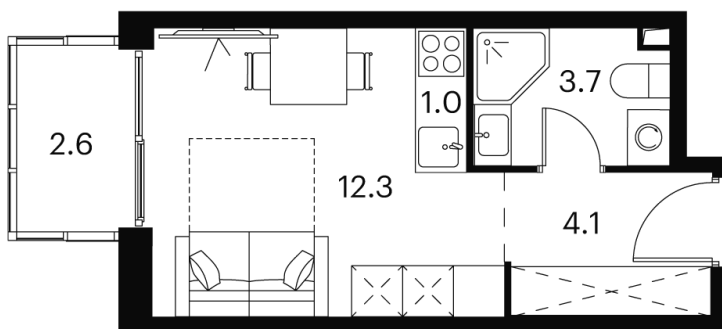

# студия 23.7 м<sup>2</sup>

~~10 300 905 руб.~~

**7 725 679 руб.**

-25.00%

White Box

На улицу

С балконом

Корпус

# На этаже 9

Студия 23.7 м<sup>2</sup>

Корпус 1  
План 8-15, 17-23 этажа

16.09.2024, 18:59

Не является публичной офертой, цена может быть скорректирована. Информация взята с сайта «akvilon-signal.ru»