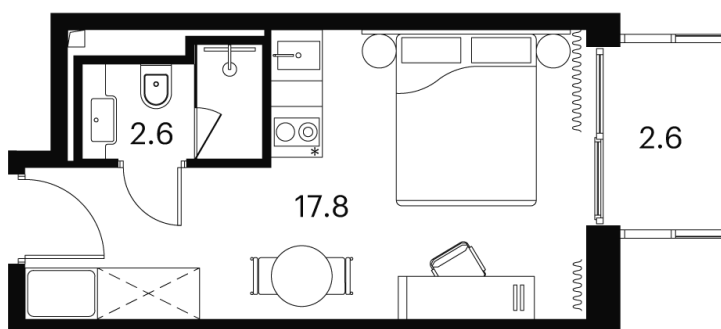

Номер: 1637

Отсканируйте QR-код и
смотрите на сайте akvilon-
signal.ru

1 Комнатная 23 м²

~~13 381 645 руб.~~

10 036 234 руб.

Скидка

Скидка

Чистовая отделка

На улицу

С балконом

Корпус

Корпус 4

Этаж

18

Секция

1