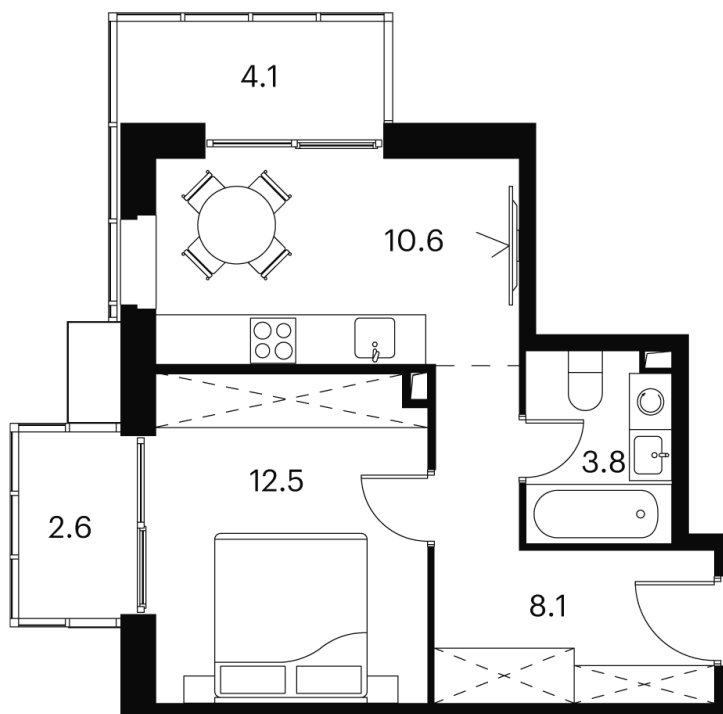

# 1 КОМНАТНАЯ 41.7 м<sup>2</sup>

~~17 012 933 руб.~~

12 759 700 руб.

-25%

White Box

На улицу

Корпус

Корпус 1

# На этаже 22

1 комнатная 41.7 м<sup>2</sup>

Корпус 1  
План 8-15, 17-23 этажа

08.09.2024, 03:10

Не является публичной офертой, цена может быть скорректирована. Информация взята с сайта «akvilon-signal.ru»