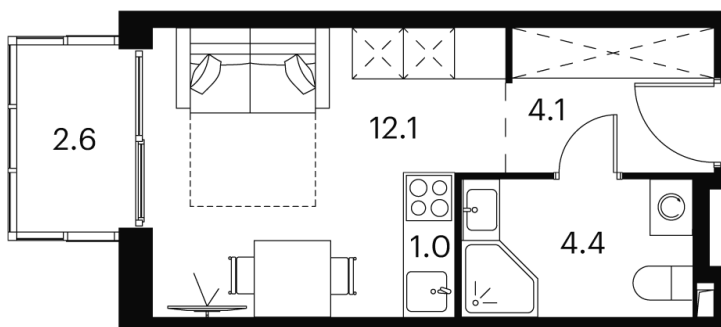

Номер: 346

Отсканируйте QR-код и
смотрите на сайте akvilon-
signal.ru

студия 24.2 м²

~~13 366 113 руб.~~

10 024 585 руб.

Скидка

Скидка

White Box

На улицу

С балконом

Корпус

Корпус 1

Этаж

16

Секция

1