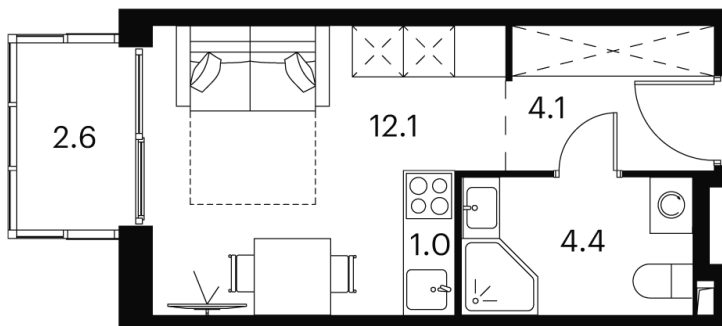

## студия 24.2 м<sup>2</sup>

Отсканируйте QR-код и  
смотрите на сайте akvilon-  
signal.ru

~~13 740 305 руб.~~

**10 305 229 руб.**

В ипотеку от 23 252 руб.

Скидка

White Box

На улицу

Европланировка

Корпус	Корпус 1	Этаж	16
Секция	1		

01.07.2026 08:26 (Мск)

Не является публичной офертой, цена может быть скорректирована.  
Информация взята с сайта «akvilon-signal.ru».

На этаже 16

Студия 24.2 м<sup>2</sup>

Корпус 1  
План 16 этажа

01.07.2026 08:26 (Мск)

Не является публичной офертой, цена может быть скорректирована.  
Информация взята с сайта «akvilon-signal.ru».

На генплане  
Корпус 1

Студия 24.2 м<sup>2</sup>