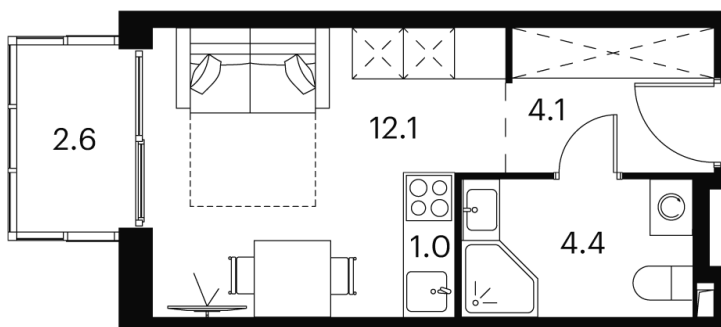

Номер: 346

Отсканируйте QR-код и
смотрите на сайте
akvilon-signal.ru

студия 24.2 м²

~~11 384 551 руб.~~

8 538 413 руб.

-25%

White Box

На улицу

С балконом

Корпус

Корпус 1

Этаж

16

Секция

1

07.09.2024, 23:51

Не является публичной офертой, цена может быть скорректирована. Информация взята с сайта «akvilon-signal.ru»

На этаже 16

Студия 24.2 м²

Корпус 1
План 16 этажа

07.09.2024, 23:51

Не является публичной офертой, цена может быть скорректирована. Информация взята с сайта «akvilon-signal.ru»