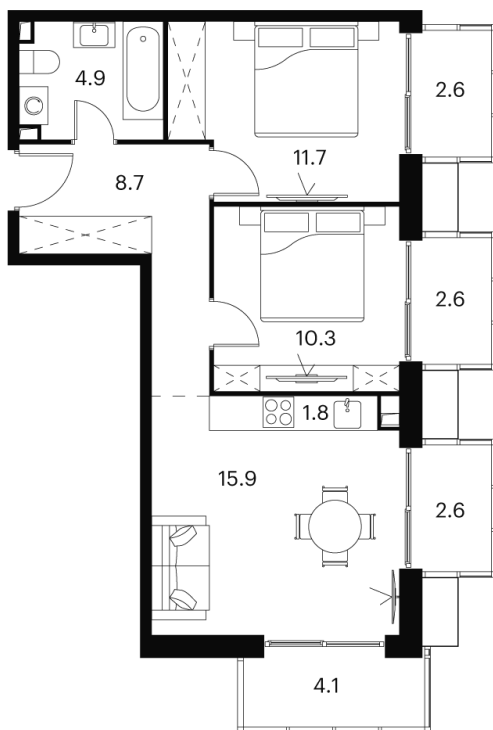

## 2 комнатная 65.2 м<sup>2</sup>

~~27 434 347 руб.~~

**20 575 760 руб.**

В ипотеку от 46 426 руб.

Скидка

White Box

На улицу

Европланировка

# На этаже 19

2 комнатная 65.2 м<sup>2</sup>

Корпус 2  
План 8-15, 17-23 этажа

- XS
- 1K
- S
- M

06.07.2026 06:54 (Мск)

Не является публичной офертой, цена может быть скорректирована.  
Информация взята с сайта «akvilon-signal.ru».